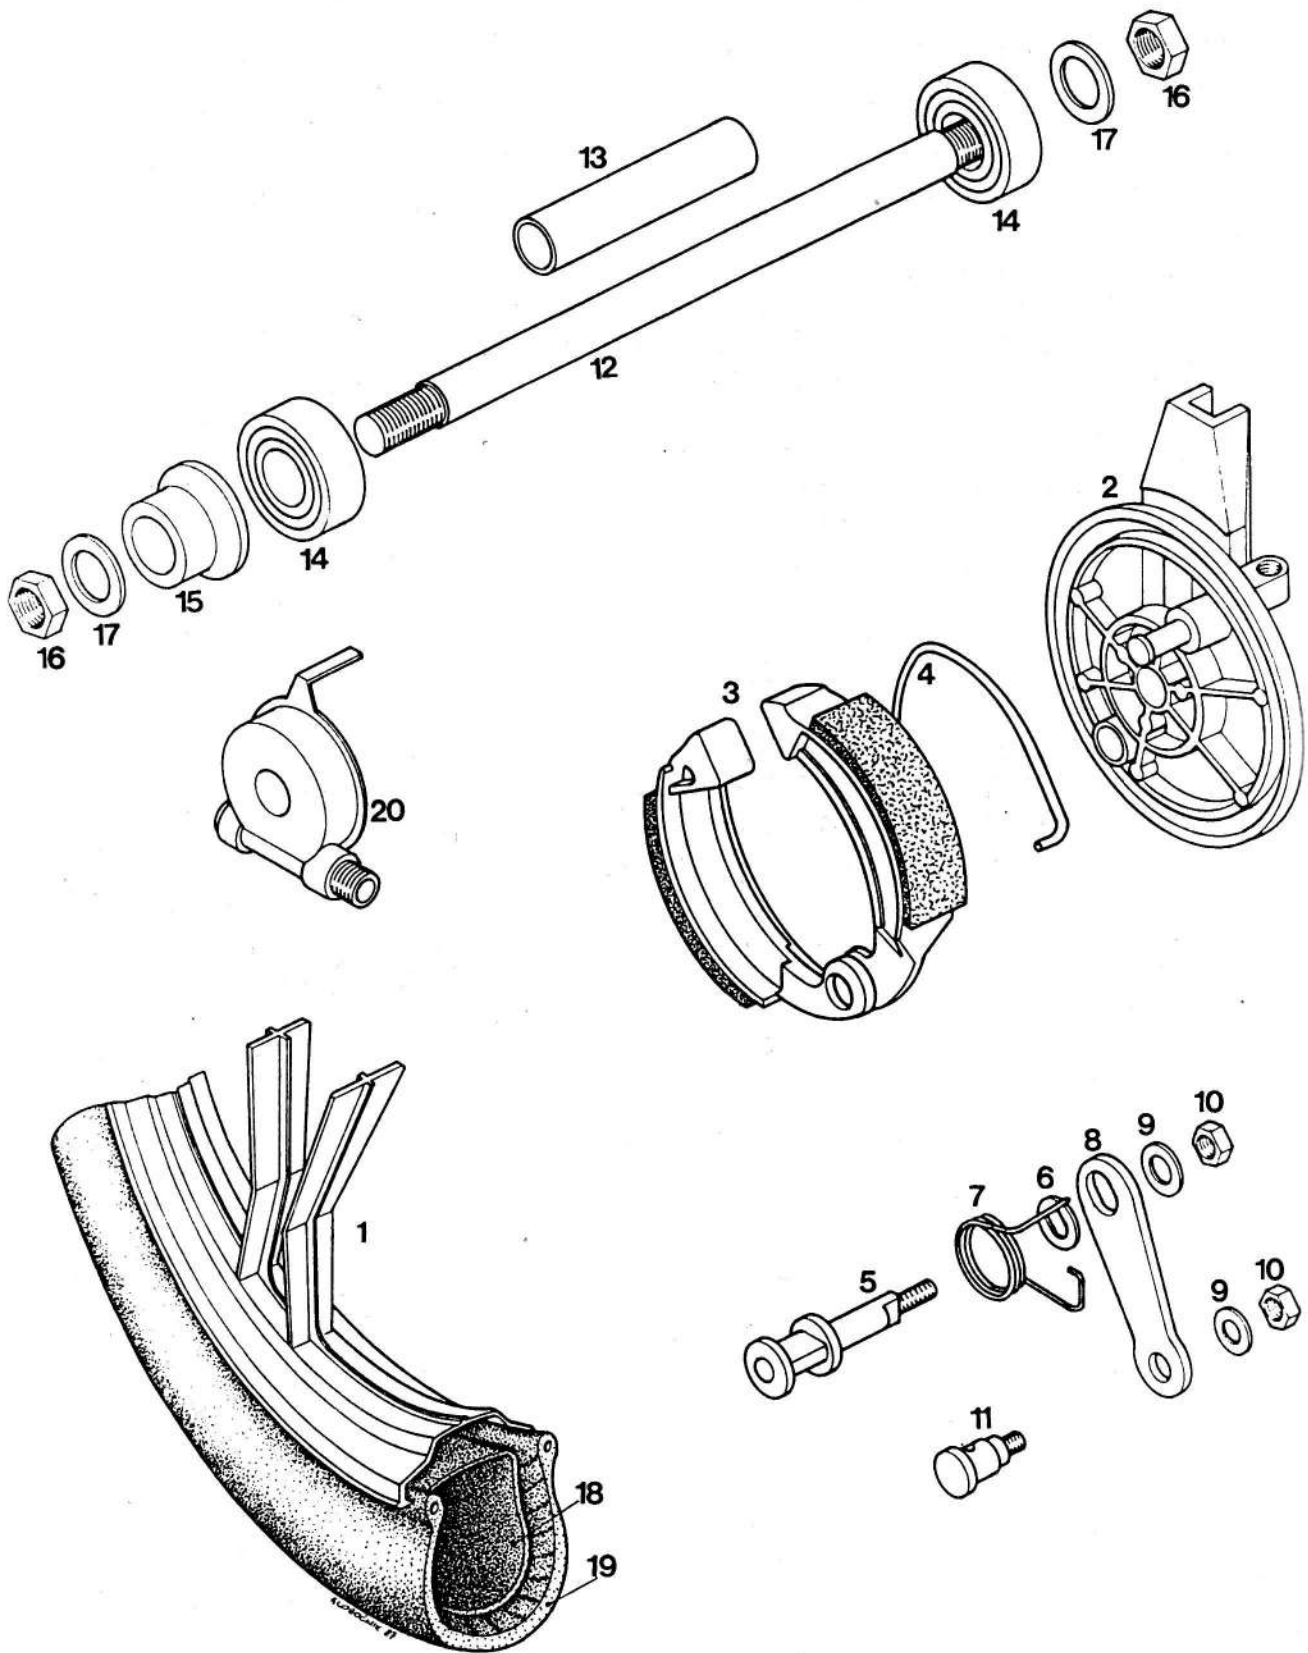

TOMOS

PREDNJE KOLO

Skupina 12

K o s o v

Št. dela	Šifra	N A Z I V	SL	L	S
1	222391	KOLO PREDNJE KPL.	1		
2	222633	PLOŠČA NOSILNA PREDNJA	1		
3	223143	ČELJUSTI ZAVORNE Z VZMETJO	1		
4	222575	VZMET	1		
5	222576	RAZPIRALO	1		
6	222580	PODLOŽKA	1		
7	222582	VZMET	1		
8	222579	VZVOD ZAVORNI	1		
9	031509	PODLOŽKA 6	2		
10	031075	MATICA M 6	2		
11	222581	VIJAK STEZNI	1		
12	222584	OS VTIČNA	1		
13	222568	CEV DISTANČNA	1		
14	044225	LEŽAJ KROGLIČNI 6201-Z	2		
15	222882	PUŠA DISTANČNA	1		
16	209277	MATICA M 11 x 1	2		
17	209254	PODLOŽKA	2		
18	044925	ZRAČNICA 2 1/4 - 16	1		
19	044924	PLAŠČ 2 1/4 - 16	1		
20	209650	POGON MERILNIKA HITROSTI	1