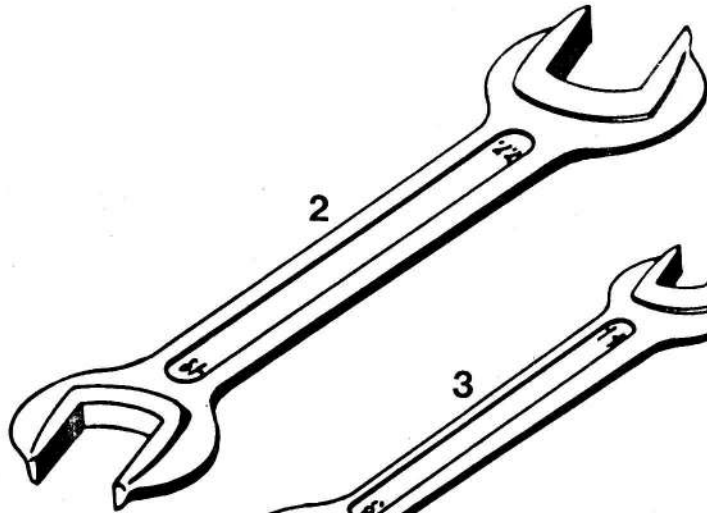

TOMOS		ELEKTRIČNA OPREMA	Skupina 14		
			K o s o v		
Št. dela	Šifra	N A Z I V	SL	L	S
42	217385	STIKALO STOP	-	1	-
43	217398	VZMET	-	1	-
44	209874	NOSILEC STIKALA	-	1	-
45	034038	RAZCEPKA 3,2 x 18	-	1	-
46	031995	PODLOŽKA A 6	-	-	2
47	027046	VIJAK M 5 x 10	-	-	3
48	031931	PODLOŽKA 5	-	-	2
49	031973	PODLOŽKA A 5	-	-	4
50	031074	MATICA M 5	-	-	3
51	031932	PODLOŽKA 6	-	-	1