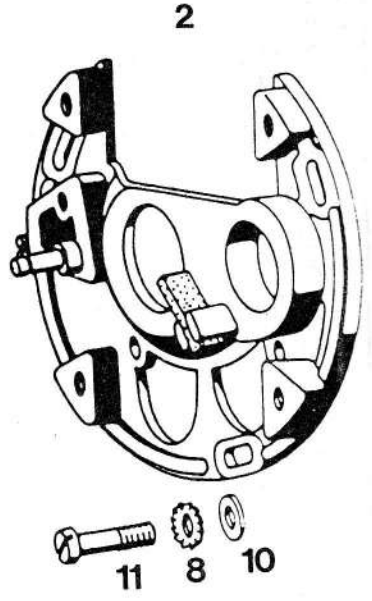

TOMOS		VŽIGALNIK	Skupina 5		
			K o s o v		
Št. dela	Šifra	N A Z I V	SL	L	S
-	222010	MAGNETNI VŽIGALNIK 12 V 50 W ISKRA AVJ 1207	1	1	1
1	222042	VZTRAJNIK ISKRA AVJ 1207	1	1	1
2	222043	NOSILNA PLOŠČA	1	1	1
3	222046	PRIMARNO NAVITJE	1	1	1
4	222045	NAVITJE ZA RAZSVETLJAVO	1	1	1
5	204277	PREKINJEVALNIK	1	1	1
6	204278	KONDENZATOR	1	1	1
7	027058	VIJAK M 4 x 25	4	4	4
8	031999	PODLOŽKA B 4	8	8	8
9	027053	VIJAK M 4 x 10	1	1	1
10	031507	PODLOŽKA A 4	4	4	4
11	027205	VIJAK M 4 x 14	3	3	3
12	200048	VALJČEK D 3 x 5	1	1	1
13	031934	PODLOŽKA 10	1	1	1
14	215487	MATICA M 10 x 1	1	1	1
15	219509	VŽIGALNA TULJAVA	1	1	1
16	210175	ŠČITNI TULEC	1	1	1
17	044528	VŽIGALNI KABEL - METER	-	-	-
18	206917	GUMIJASTI TULEC	1	1	1
19	206116	KAPICA ZA SVEČKO	1	1	1
20	222237	NOSILEC VŽIGALNE TULJAVE	1	1	1
21	027063	VIJAK M 5 x 8	2	2	2
22	031844	PODLOŽKA B 5	4	4	4
23	031074	MATICA M 5	3	3	3
24	027066	VIJAK M 5 x 16	1	1	1
25	027068	VIJAK M 5 x 20	1	1	1