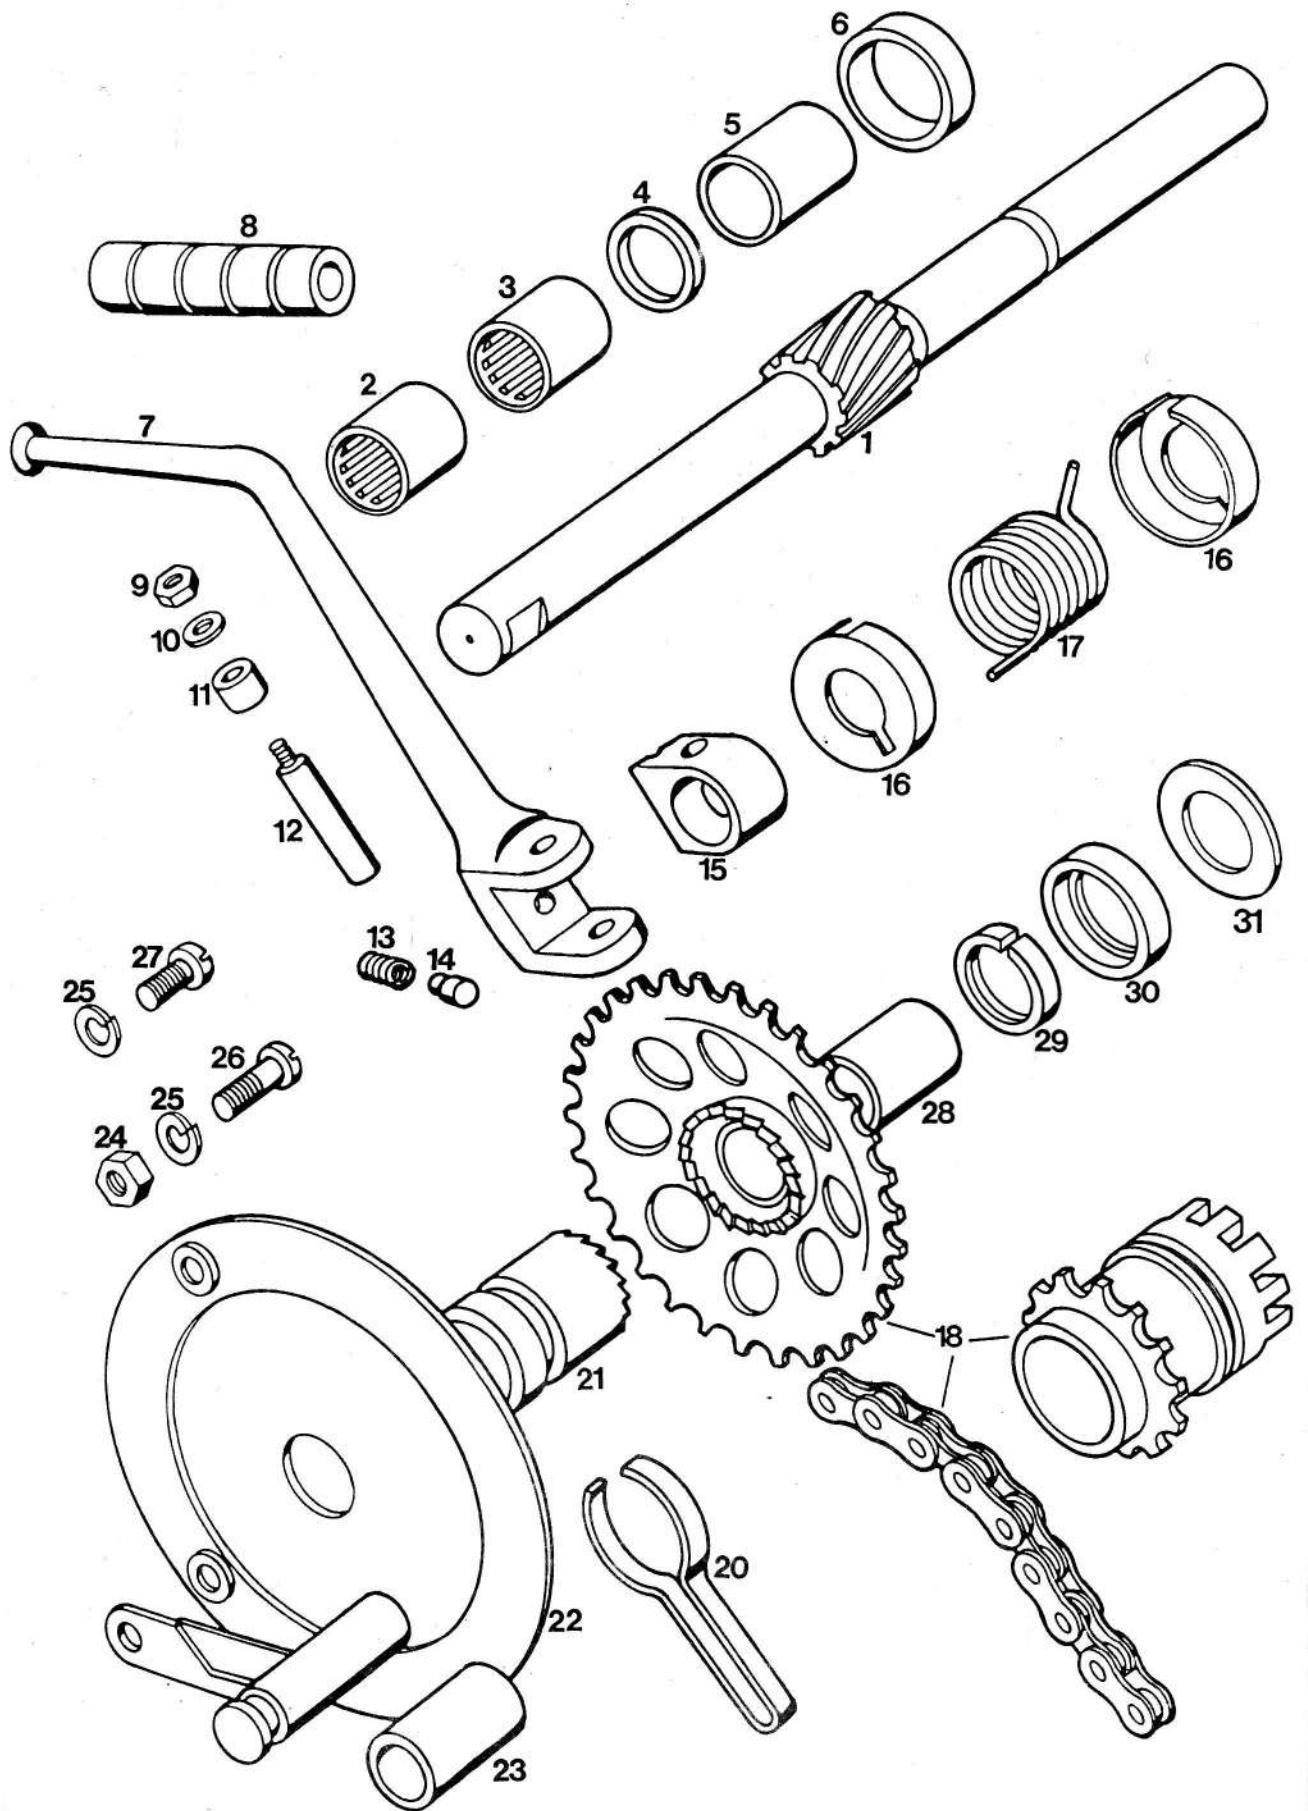

TOMOS		ZAGONSKI MEHANIZEM	Skupina 4		
			K o s o v		
Št. dela	Šifra	N A Z I V	SL	L	S
1	209564	ZAGONSKA GRED	1	1	1
2	035502	IGLIČASTI LEŽAJ S TESNILOM	1	1	1
3	035503	IGLIČASTI LEŽAJ	1	1	1
4	205702	NALETNA PLOŠČICA 2	1	1	1
5	200166	LEŽAJNA PUŠA	1	1	1
6	209577	POKROVČEK	1	1	1
7	208875	ZAGONSKA ROČICA	1	1	1
8	201487	PREVLEKA ZAGONSKE ROČICE	1	1	1
9	031076	MATICA M 7	1	1	1
10	202727	PODLOŽKA D 7,4 x D 17 x 2	1	1	1
11	202723	PUŠA	1	1	1
12	202726	ZATIČ ZAGONSKE ROČICE	1	1	1
13	260217	VZMET	1	1	1
14	260216	ZASKOČKA	1	1	1
15	205812	PESTO	1	1	1
16	209572	VODILNI POKROVČEK	2	2	2
17	209571	POVRATNA VZMET	1	1	1
18	217583	ZAGONSKI SKLOP	1	1	1
20	209048	ZAVORNA VZMET	1	1	1
21	209566	SOJEMNIK	1	1	1
22	209567	NOSILNA PLOŠČA	1	1	1
23	200294	GUMIJASTI TULEC	1	1	1
24	031075	MATICA M 6	1	1	1
25	031845	PODLOŽKA B 6	2	2	2
26	027081	VIJAK M 6 x 20	1	1	1
27	027078	VIJAK M 6 x 12	1	1	1
28	209052	DISTANČNA CEV	1	1	1
29	200173	VAROVALNI OBROČEK	1	1	1
30	200172	NALETNI OBROČEK	1	1	1
31	209087	NALETNA PLOŠČICA 0,2 - PO POTR.	3	3	3
31	200175	NALETNA PLOŠČICA 0,5 - PO POTR.	2	2	2
31	206391	NALETNA PLOŠČICA 1 - PO POTR.	1	1	1