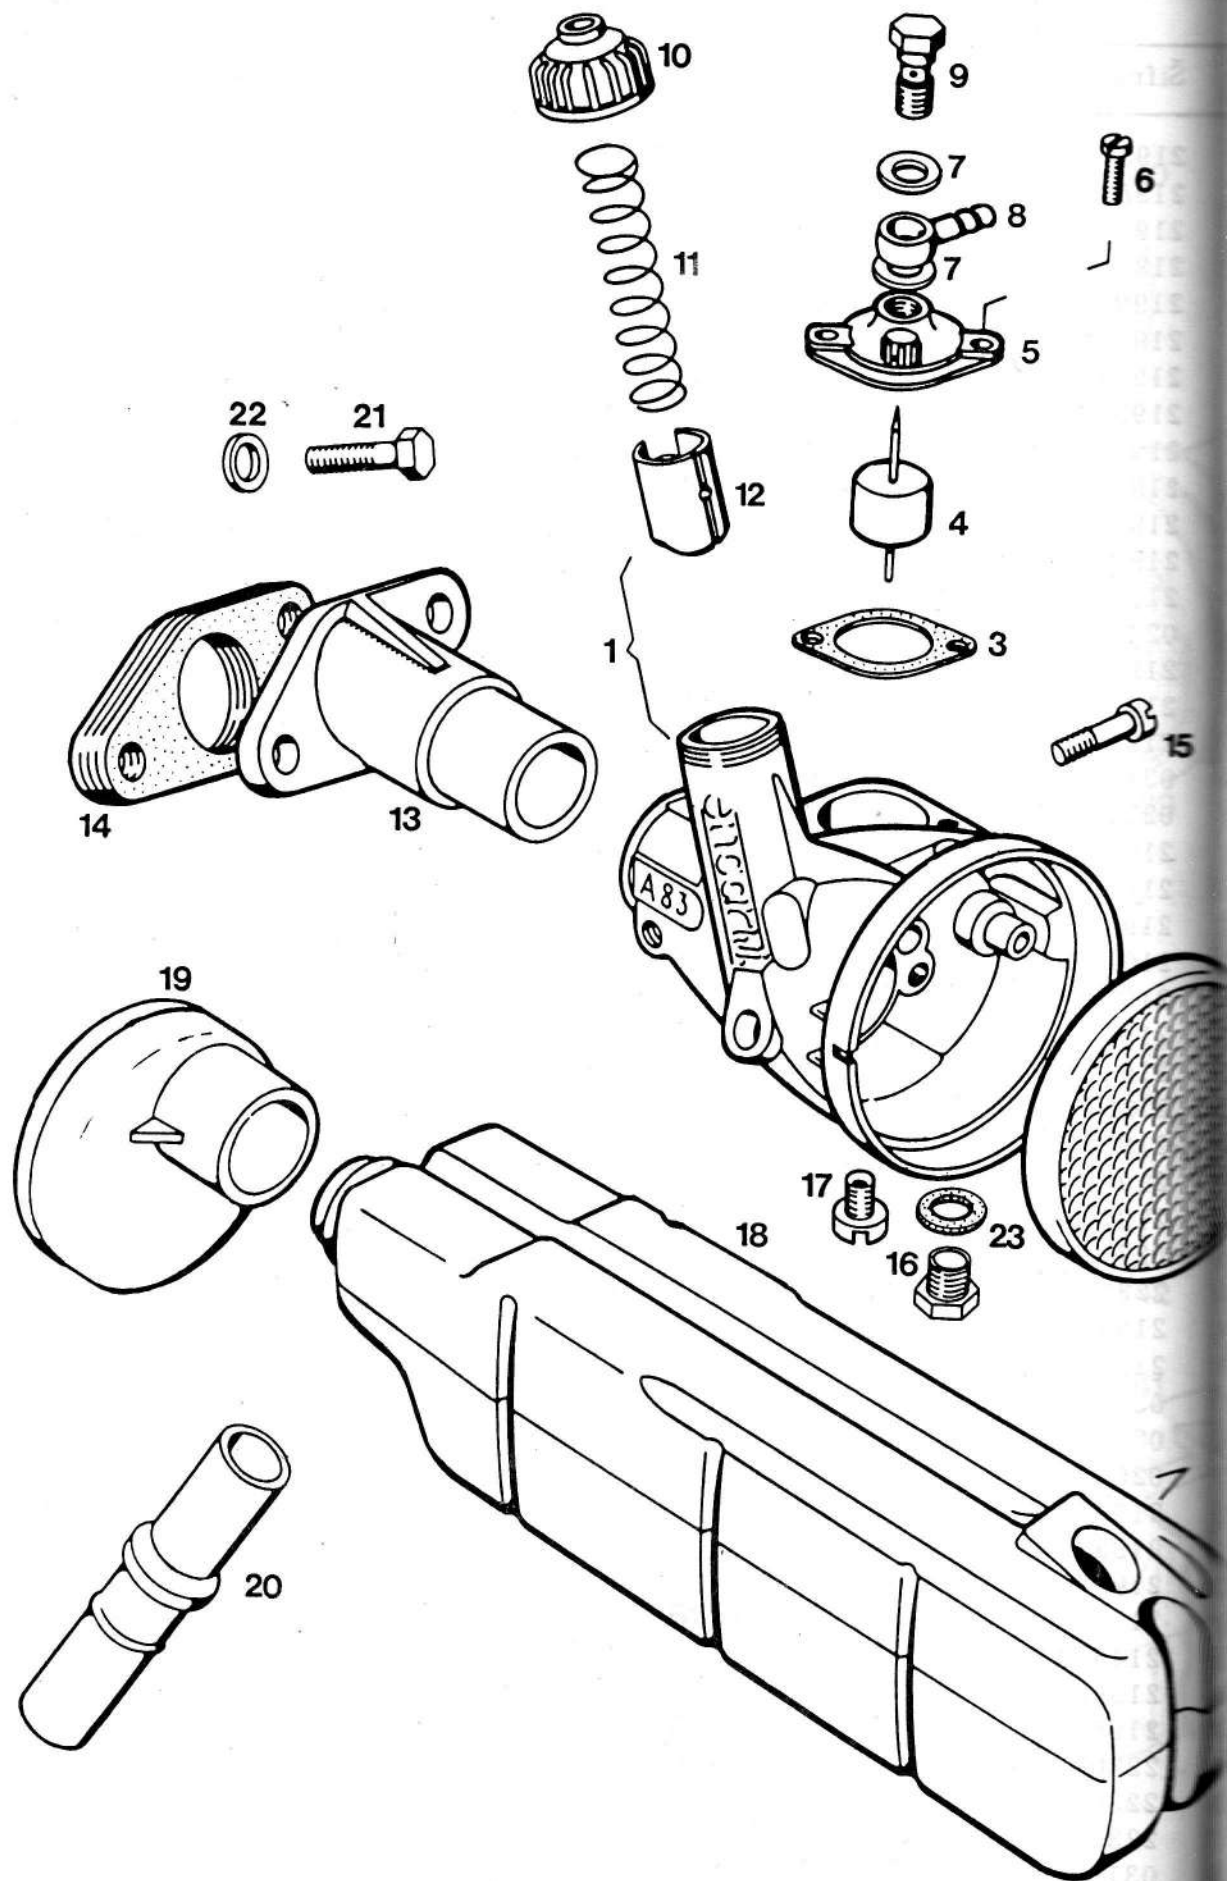

TOMOS		UPLINJAČ, DUŠILEC SESALNIH ŠUMOV	Skupina 6a		
			K o s o v		
Št. dela	Šifra	N A Z I V	SL	L	S
1	219883	UPLINJAČ BING 88 A 85/103			1
2	200384	FILTER ZRAKA			1
3	206771	TESNILO			1
4	206770	PLAVAČ			1
5	206772	POKROV PLAVAČA			1
6	027053	VIJAK M 4 x 10			2
7	044584	TESNILNA PODLOŽKA			2
8	206773	PRIKLJUČEK GORIVA			1
9	206775	PRIKLJUČNI VIJAK			1
10	206763	NAVOJNI POKROV			1
11	209003	VZMET			1
12	209118	DRSNIK ŠT. 426			1
13	209085	SESALNA CEV			1
14	200382	TESNILO			1
15	027079	VIJAK M 6 x 16			1
16	219885	ZAPIRNI VIJAK			1
17	219884	GLAVNA ŠOBA 50			1
18	209215	DUŠILEC SESALNIH ŠUMOV			1
19	209216	PRIKLJUČNA OBOJKA			1
20	214330	DUŠILKA			1
21	044284	VIJAK M 6 x 22			2
22	031932	PODLOŽKA 6			2
23	219886	TESNILNA PODLOŽKA			1