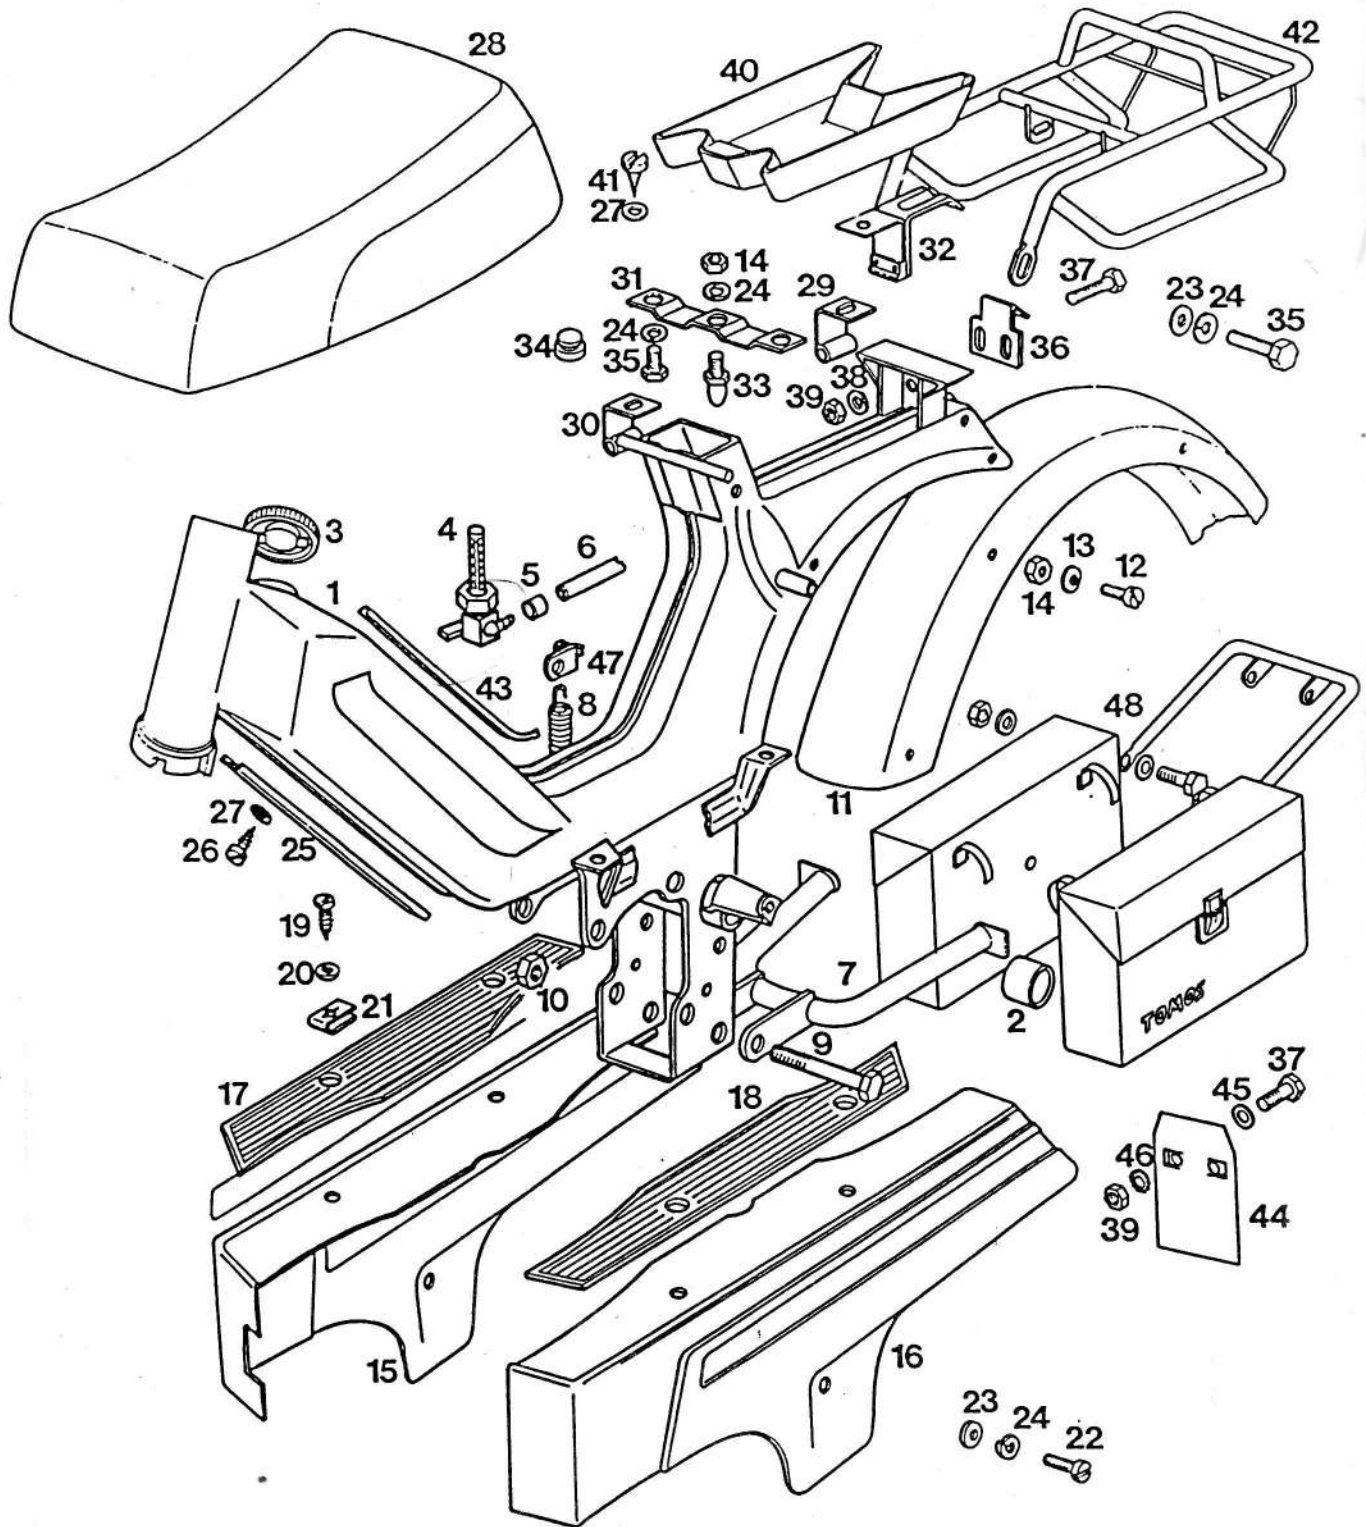

**TOMOS**

IZPUŠNI GLUŠNIK

Skupina 7

K o s o v

Št. dela	Šifra	N A Z I V	SL	L	S
1	209180	GLUŠNIK IZPUŠNI KPL.	1	1	1
2	207102	VLOŽEK GLUŠNIKA - DUŠILEC	1	1	1
3	064007	VRVICA AZBESTNA - METER	-	-	-
3	207103	VRVICA AZBESTNA	1	1	1
4	044588	VIJAK A 3, 5 x 6, 5	1	1	1
5	203862	TESNILO	1	1	1
6	026288	VIJAK M 6 x 15	1	1	1
7	031932	PODLOŽKA 6	2	2	2
8	031845	PODLOŽKA B 6	3	3	3
9	031075	MATICA M 6	3	3	3