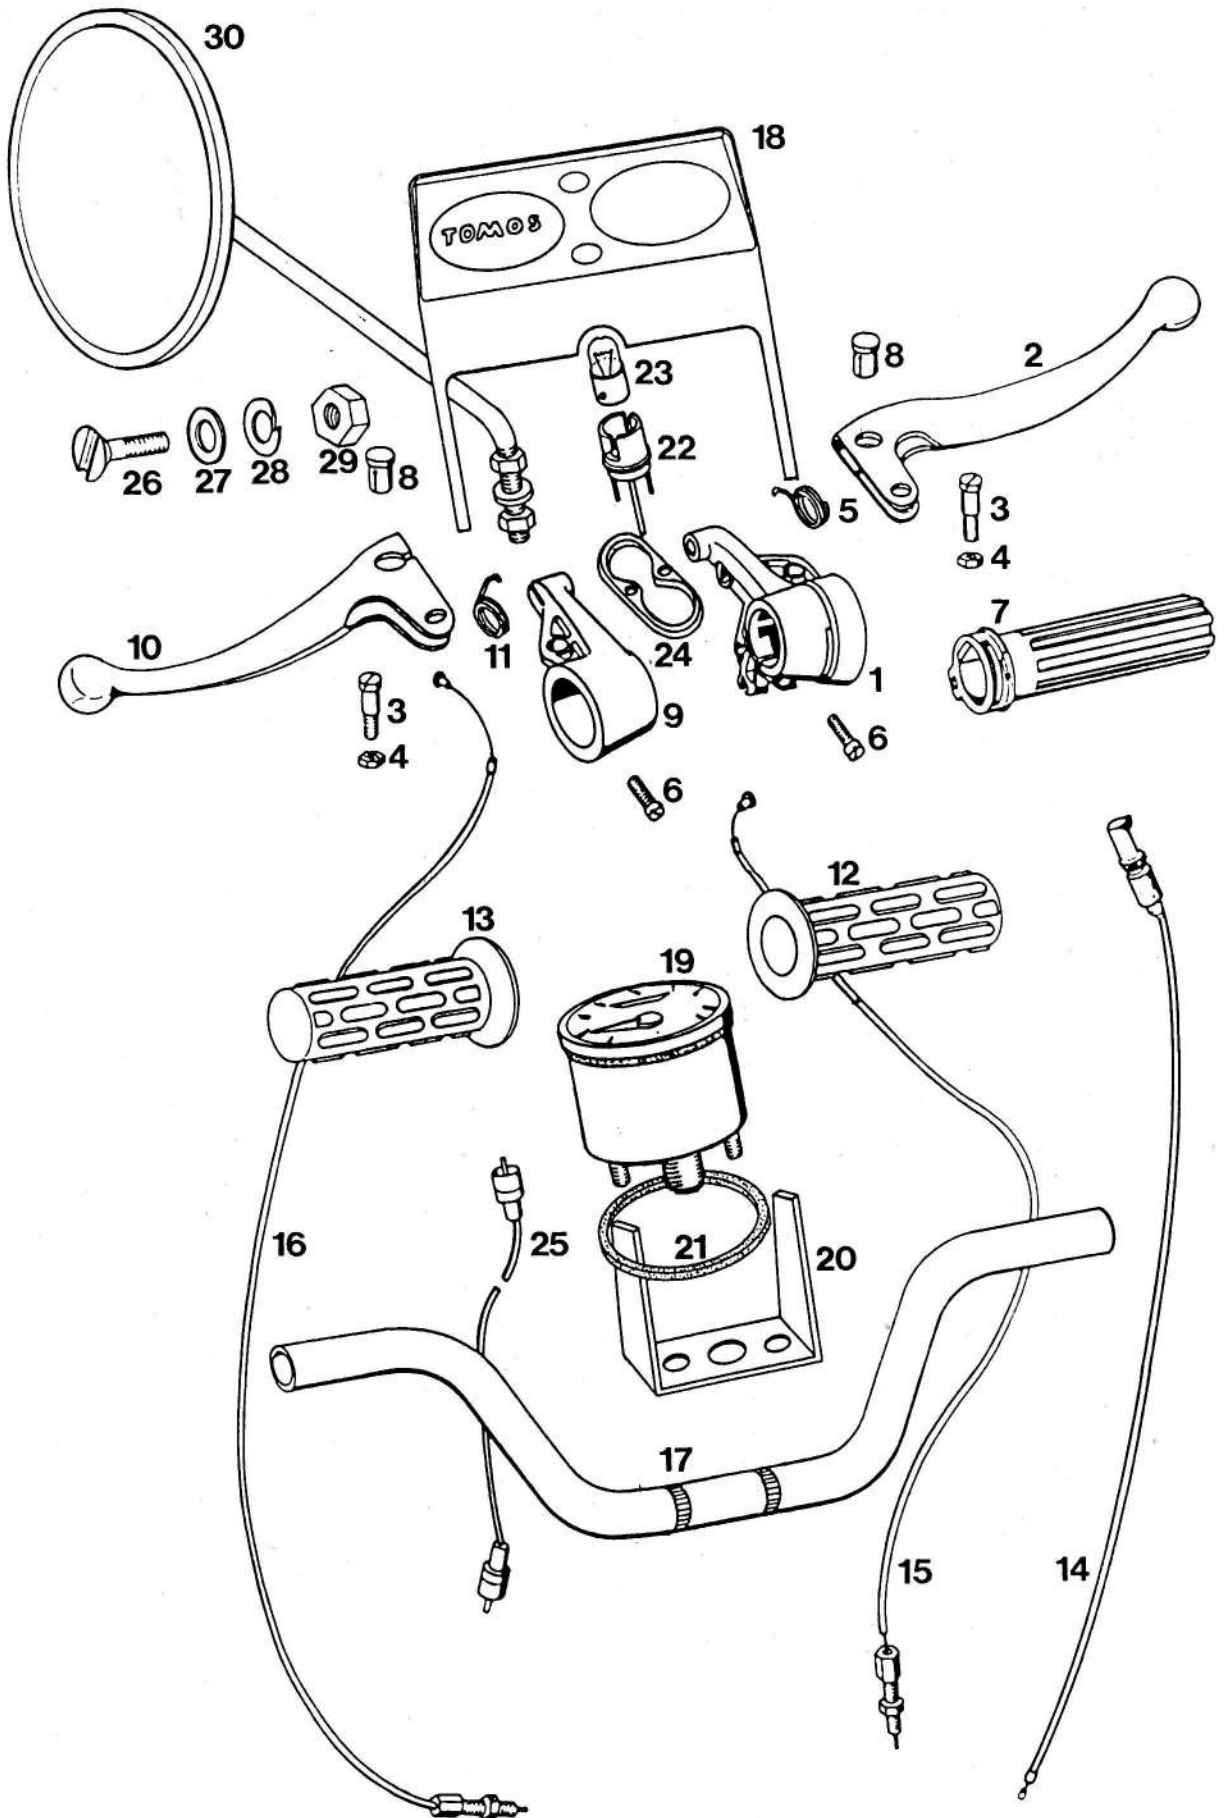

TOMOS		KRMILLO, ROČAJI, BOVDENI, MERILNIK HITROSTI	Skupina 11		
			K o s o v		
Št. dela	Šifra	N A Z I V	SL	L	S
-	219921	ROČAJ ZA PLIN	1		
-	219922	ROČAJ ZADNJE ZAVORE	1		
1	222604	OBJEMKA	1		
2	222601	ROČICA DESNA	1		
3	202303	VIJAK ROČICE	2		
4	222607	MATICA	2		
5	222606	VZMET DESNA	1		
6	027079	VIJAK M 6 x 15	2		
7	222608	VRTLJIVI ROČAJ ZA PLIN	1		
8	201197	SORNIK	2		
9	222603	OBJEMKA	1		
10	222600	ROČICA LEVA	1		
11	222605	VZMET LEVA	1		
12	217438	PREVLEKA ROČAJA DESNA	1		
13	217437	PREVLEKA ROČAJA LEVA	1		
14	222682	BOVDEN PLINA	1		
15	222843	BOVDEN PREDNJE ZAVORE	1		
16	222944	BOVDEN ZADNJE ZAVORE	1		
17	214810	KRMILO	1		
18	222937	OKROV MERILNIKA HITROSTI	1		
19	217662	MERILNIK HITROSTI	1		
20	222301	NOSILEC MERILNIKA HITROSTI	1		
21	219136	TESNILNI OBROČ	1		
22	217679	NOSILEC ŽARNICE	2		
23	044696	ŽARNICA 12 V, 1,5 W	2		
24	222906	VAROVALO	1		
25	217664	OS VRTLJIVA PREGIBNA	1		
26	044086	VIJAK M 6 x 14 (VGREZ. GLAVA)	2		
27	031509	PODLOŽKA 6	4		
28	031845	PODLOŽKA B 6	2		
29	031075	MATICA M 6	2		
30	223255	OGLEDALO	1