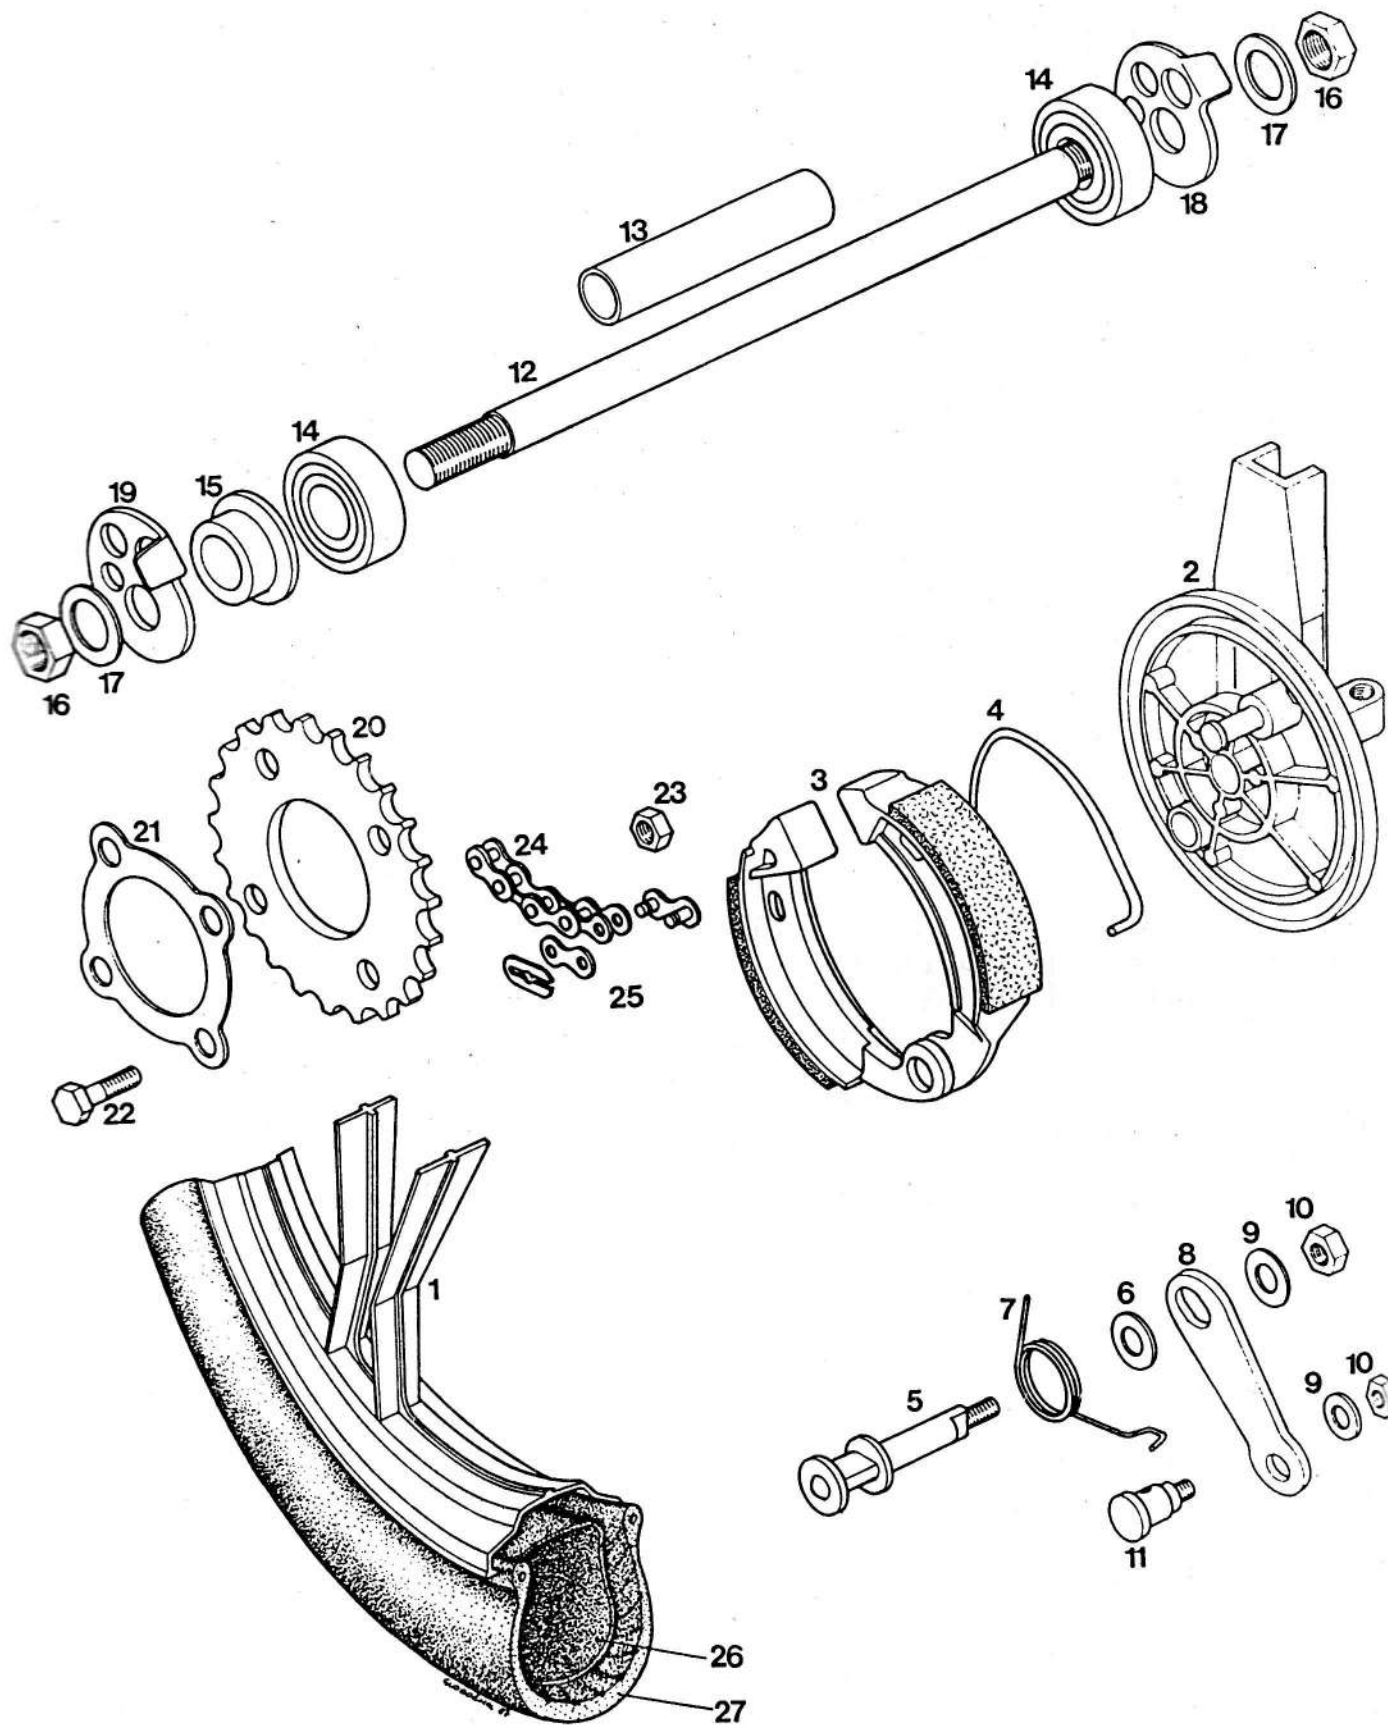

TOMOS

ZADNJE KOLO

Skupina 13

K o s o v

St.
dela

Šifra

N A Z I V

SL

L

S

1	222395^{1/2}	KOLO ZADNJE KPL.	1		
2	222635	PLOŠČA NOSILNA ZADNJA	1		
3	223143	ČELJUSTI ZAVORNE Z VZMETJO	1		
4	222575	VZMET	1		
5	222576	RAZPIRALO	1		
6	222580	PODLOŽKA	1		
7	222582	VZMET	1		
8	222579	VZVOD ZAVORNI	1		
9	031509	PODLOŽKA 6	2		
10	031075	MATICA M 6	2		
11	222581	VIJAK STEZNI	1		
12	222585	OS VTIČNA	1		
13	222569	CEV DISTANČNA	1		
14	044225	LEŽAJ KROGLIČNI 6201-Z	2		
15	222883	PUŠA DISTANČNA	1		
16	209277	MATIMA M 11 x 1	2		
17	209254	PODLOŽKA	2		
18	209212	NATEZALEC VERIGE DESNI	1		
19	223112	NATEZALEC VERIGE LEVI	1		
20	222586	KOLO VERIŽNO Z = 22	1		
21	222583	PLOŠČICA VAROVALNA	1		
22	026304	VIJAK M 7 x 25	4		
23	031076	MATICA M 7	4		
24	207012	VERIGA 90 VALJČKOV	1		
25	202268	ČLEN VTIČNI	1		
26	044925	ZRAČNICA 2 1/4 - 16	1		
27	044924	PLAŠČ 2 1/4 - 16	1