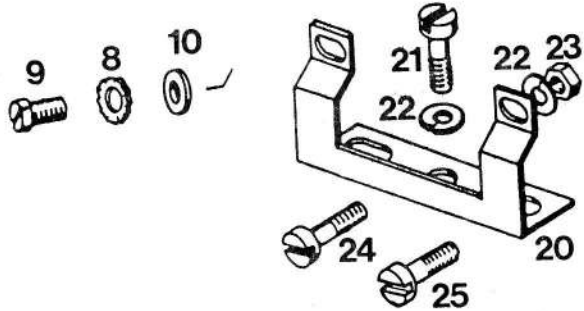

TOMOS		VŽIGALNIK	Skupina 5		
			K o s o v		
Št. dela	Šifra	N A Z I V	SL	L	S
-	222010	MAGNETNI VŽIGALNIK 12 V 50 W ISKRA AVJ 1207	1	1	1
1	222042	VZTRAJNIK ISKRA AVJ 1207	1	1	1
2	222043	NOSILNA PLOŠČA	1	1	1
3	222046	PRIMARNO NAVITJE	1	1	1
4	222045	NAVITJE ZA RAZSVETLJAVO	1	1	1
5	204277	PREKINJEVALNIK	1	1	1
6	204278	KONDENZATOR	1	1	1
7	027058	VIJAK M 4 x 25	4	4	4
8	031999	PODLOŽKA B 4	8	8	8
9	027053	VIJAK M 4 x 10	1	1	1
10	031507	PODLOŽKA A 4	4	4	4
11	027205	VIJAK M 4 x 14	3	3	3
12	200048	VALJČEK D 3 x 5	1	1	1
13	031934	PODLOŽKA 10	1	1	1
14	215487	MATICA M 10 x 1	1	1	1
15	219509	VŽIGALNA TULJAVA	1	1	1
16	210175	ŠČITNI TULEC	1	1	1
17	044528	VŽIGALNI KABEL - METER	-	-	-
18	206917	GUMIJASTI TULEC	1	1	1
19	206116	KAPICA ZA SVEČKO	1	1	1
20	222237	NOSILEC VŽIGALNE TULJAVE	1	1	1
21	027063	VIJAK M 5 x 8	2	2	2
22	031844	PODLOŽKA B 5	4	4	4
23	031074	MATICA M 5	3	3	3
24	027066	VIJAK M 5 x 16	1	1	1
25	027068	VIJAK M 5 x 20	1	1	1