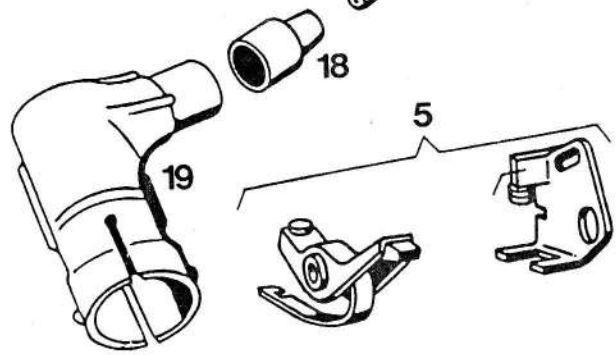

TOMOS		VŽIGALNIK	Skupina 5		
			K o s o v		
Št. dela	Šifra	N A Z I V	SL	L	S
-	222010	MAGNETNI VŽIGALNIK 12 V 50 W ISKRA AVJ 1207	1	1	1
1	222042	VZTRAJNIK ISKRA AVJ 1207	1	1	1
2	222043	NOSILNA PLOŠČA	1	1	1
3	222046	PRIMARNO NAVITJE	1	1	1
4	222045	NAVITJE ZA RAZSVETLJAVO	1	1	1
5	204277	PREKINJEVALNIK	1	1	1
6	204278	KONDENZATOR	1	1	1
7	027058	VIJAK M 4 x 25	4	4	4
8	031999	PODLOŽKA B 4	8	8	8
9	027053	VIJAK M 4 x 10	1	1	1
10	031507	PODLOŽKA A 4	4	4	4
11	027205	VIJAK M 4 x 14	3	3	3
12	200048	VALJČEK D 3 x 5	1	1	1
13	031934	PODLOŽKA 10	1	1	1
14	215487	MATICA M 10 x 1	1	1	1
15	219509	VŽIGALNA TULJAVA	1	1	1
16	210175	ŠČITNI TULEC	1	1	1
17	044528	VŽIGALNI KABEL - METER	-	-	-
18	206917	GUMIJASTI TULEC	1	1	1
19	206116	KAPICA ZA SVEČKO	1	1	1
20	222237	NOSILEC VŽIGALNE TULJAVE	1	1	1
21	027063	VIJAK M 5 x 8	2	2	2
22	031844	PODLOŽKA B 5	4	4	4
23	031074	MATICA M 5	3	3	3
24	027066	VIJAK M 5 x 16	1	1	1
25	027068	VIJAK M 5 x 20	1	1	1