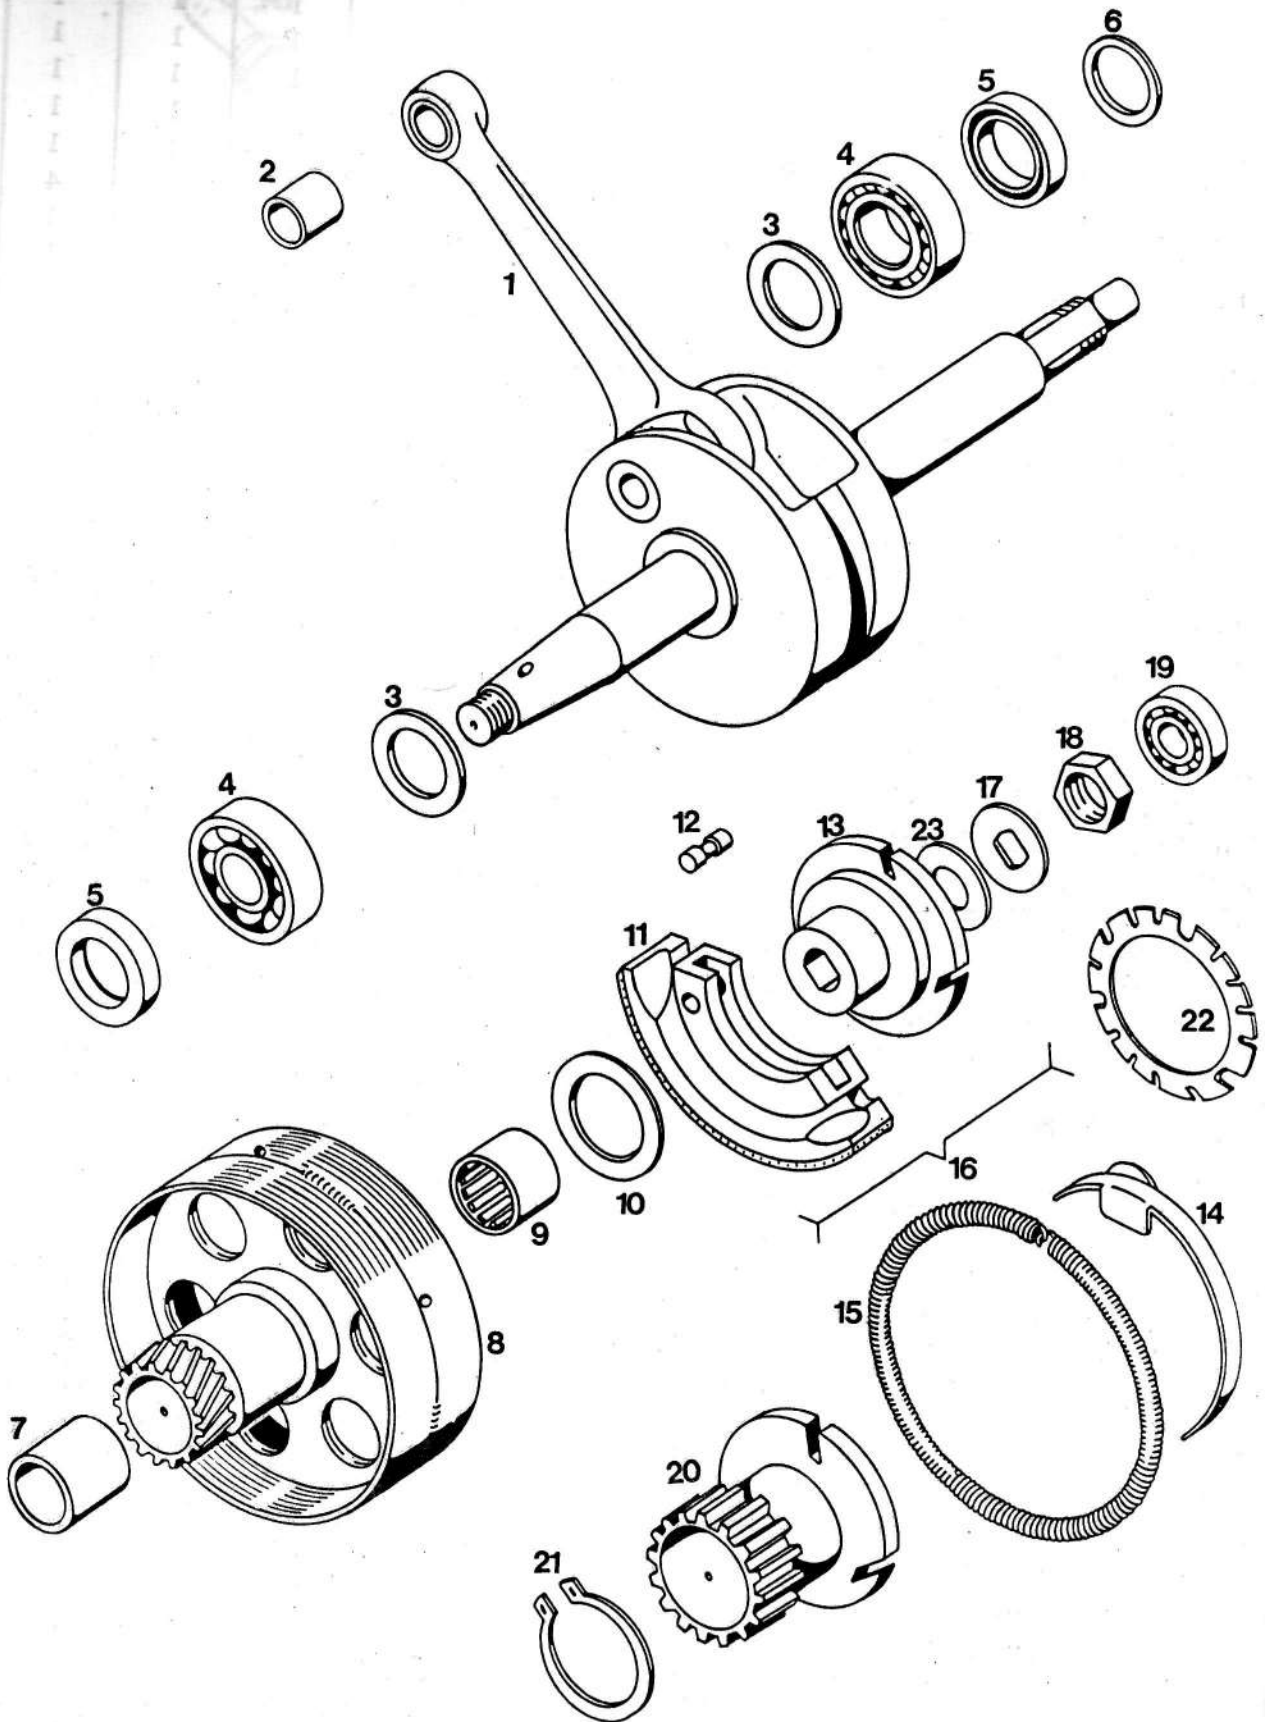

2	L	2L
1		
1		
1		
1		
1		
1		
1		
1		
1		

MOTOROLA VALVE BALL