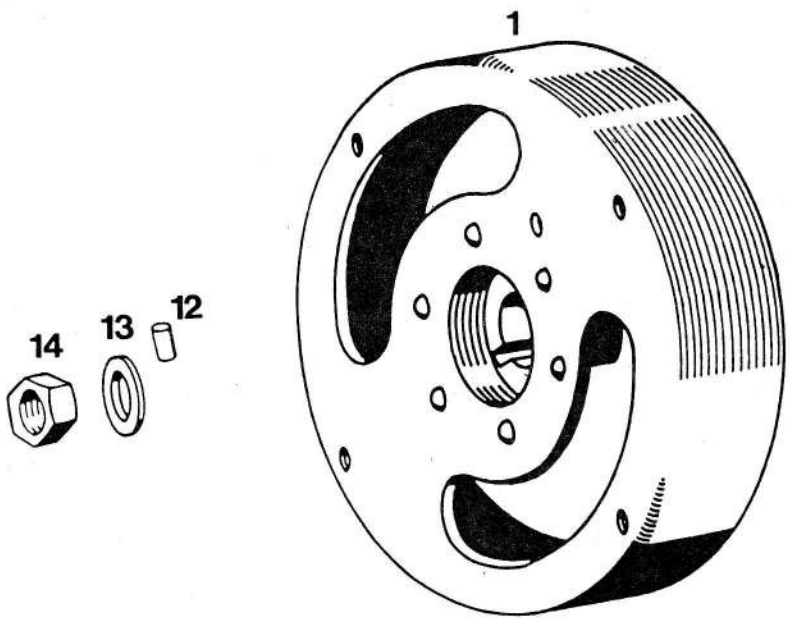

TOMOS		VŽIGALNIK	Skupina 5		
			K o s o v		
Št. dela	Šifra	N A Z I V	SL	L	S
-	222010	MAGNETNI VŽIGALNIK 12 V 50 W ISKRA AVJ 1207	1	1	1
1	222042	VZTRAJNIK ISKRA AVJ 1207	1	1	1
2	222043	NOSILNA PLOŠČA	1	1	1
3	222046	PRIMARNO NAVITJE	1	1	1
4	222045	NAVITJE ZA RAZSVETLJAVO	1	1	1
5	204277	PREKINJEVALNIK	1	1	1
6	204278	KONDENZATOR	1	1	1
7	027058	VIJAK M 4 x 25	4	4	4
8	031999	PODLOŽKA B 4	8	8	8
9	027053	VIJAK M 4 x 10	1	1	1
10	031507	PODLOŽKA A 4	4	4	4
11	027205	VIJAK M 4 x 14	3	3	3
12	200048	VALJČEK D 3 x 5	1	1	1
13	031934	PODLOŽKA 10	1	1	1
14	215487	MATICA M 10 x 1	1	1	1
15	219509	VŽIGALNA TULJAVA	1	1	1
16	210175	ŠČITNI TULEC	1	1	1
17	044528	VŽIGALNI KABEL - METER	-	-	-
18	206917	GUMIJASTI TULEC	1	1	1
19	206116	KAPICA ZA SVEČKO	1	1	1
20	222237	NOSILEC VŽIGALNE TULJAVE	1	1	1
21	027063	VIJAK M 5 x 8	2	2	2
22	031844	PODLOŽKA B 5	4	4	4
23	031074	MATICA M 5	3	3	3
24	027066	VIJAK M 5 x 16	1	1	1
25	027068	VIJAK M 5 x 20	1	1	1