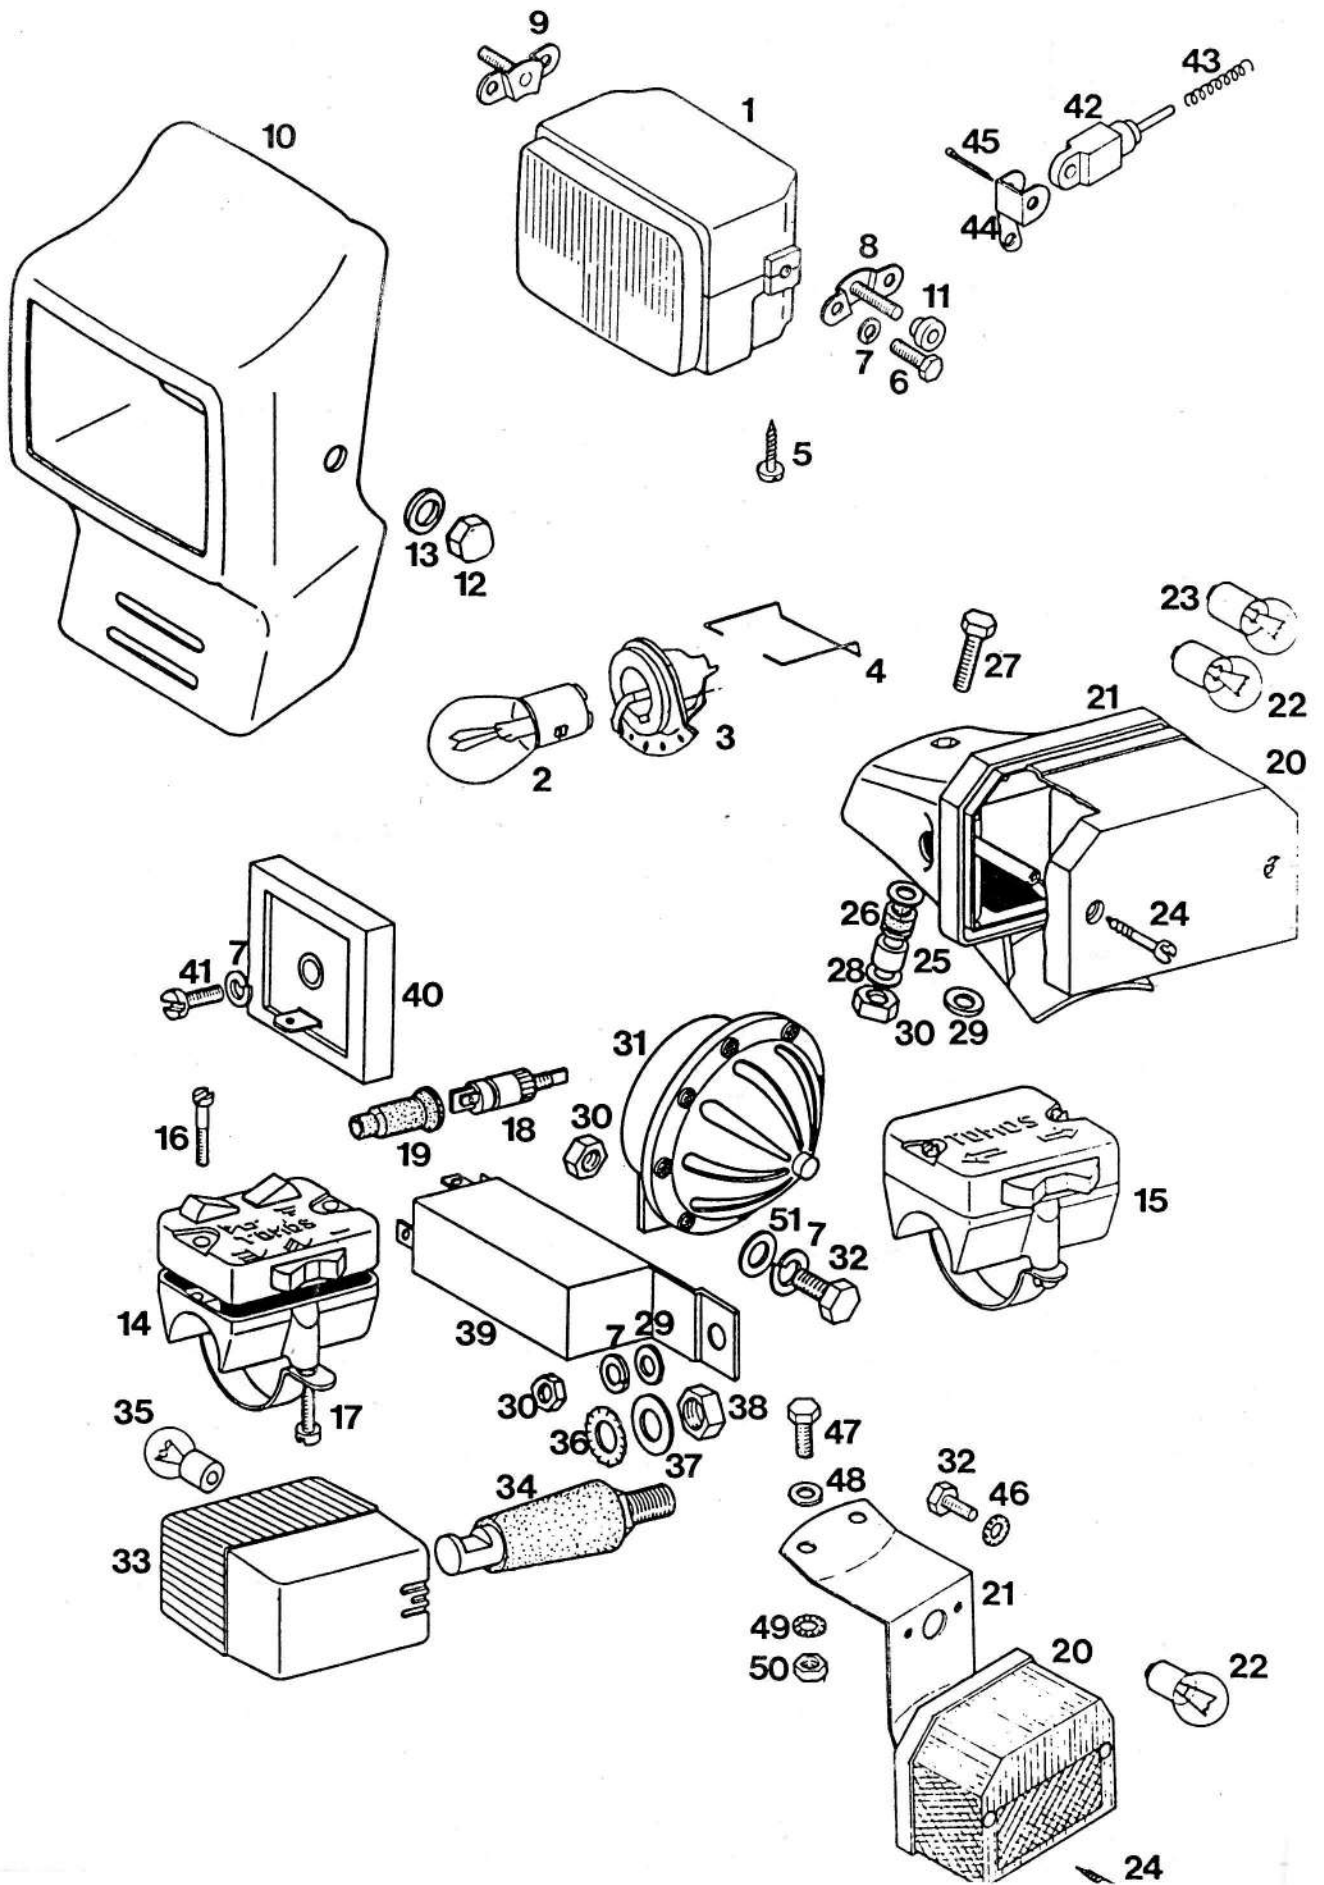

TOMOS		ELEKTRIČNA OPREMA	Skupina 14		
			K o s o v		
Št. dela	Šifra	N A Z I V	SL	L	S
42	217385	STIKALO STOP	-	1	-
43	217398	VZMET	-	1	-
44	209874	NOSILEC STIKALA	-	1	-
45	034038	RAZCEPKA 3,2 x 18	-	1	-
46	031995	PODLOŽKA A 6	-	-	2
47	027046	VIJAK M 5 x 10	-	-	3
48	031931	PODLOŽKA 5	-	-	2
49	031973	PODLOŽKA A 5	-	-	4
50	031074	MATICA M 5	-	-	3
51	031932	PODLOŽKA 6	-	-	1