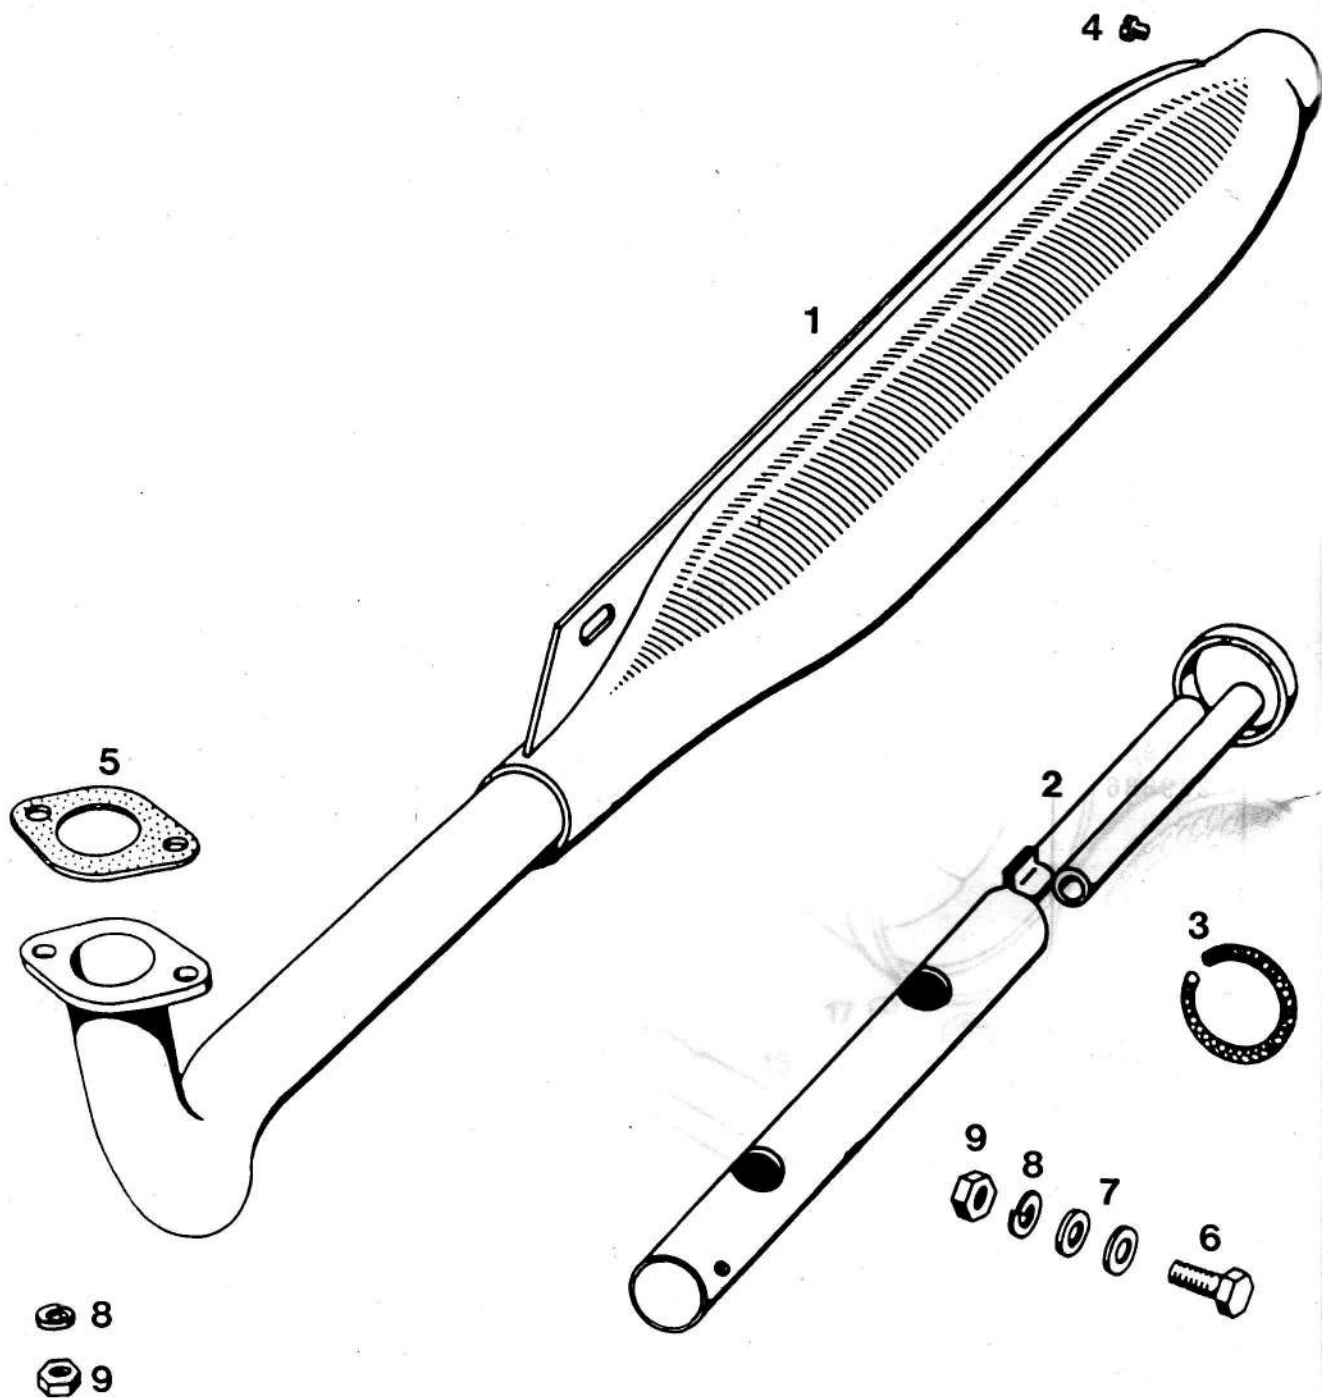

TOMOS

IZPUŠNI GLUŠNIK

Skupina 7

K o s o v

Št. dela	Šifra	N A Z I V	SL	L	S
1	209180	GLUŠNIK IZPUŠNI KPL.	1	1	1
2	207102	VLOŽEK GLUŠNIKA - DUŠILEC	1	1	1
3	064007	VRVICA AZBESTNA - METER	-	-	-
3	207103	VRVICA AZBESTNA	1	1	1
4	044588	VIJAK A 3, 5 x 6, 5	1	1	1
5	203862	TESNILO	1	1	1
6	026288	VIJAK M 6 x 15	1	1	1
7	031932	PODLOŽKA 6	2	2	2
8	031845	PODLOŽKA B 6	3	3	3
9	031075	MATICA M 6	3	3	3