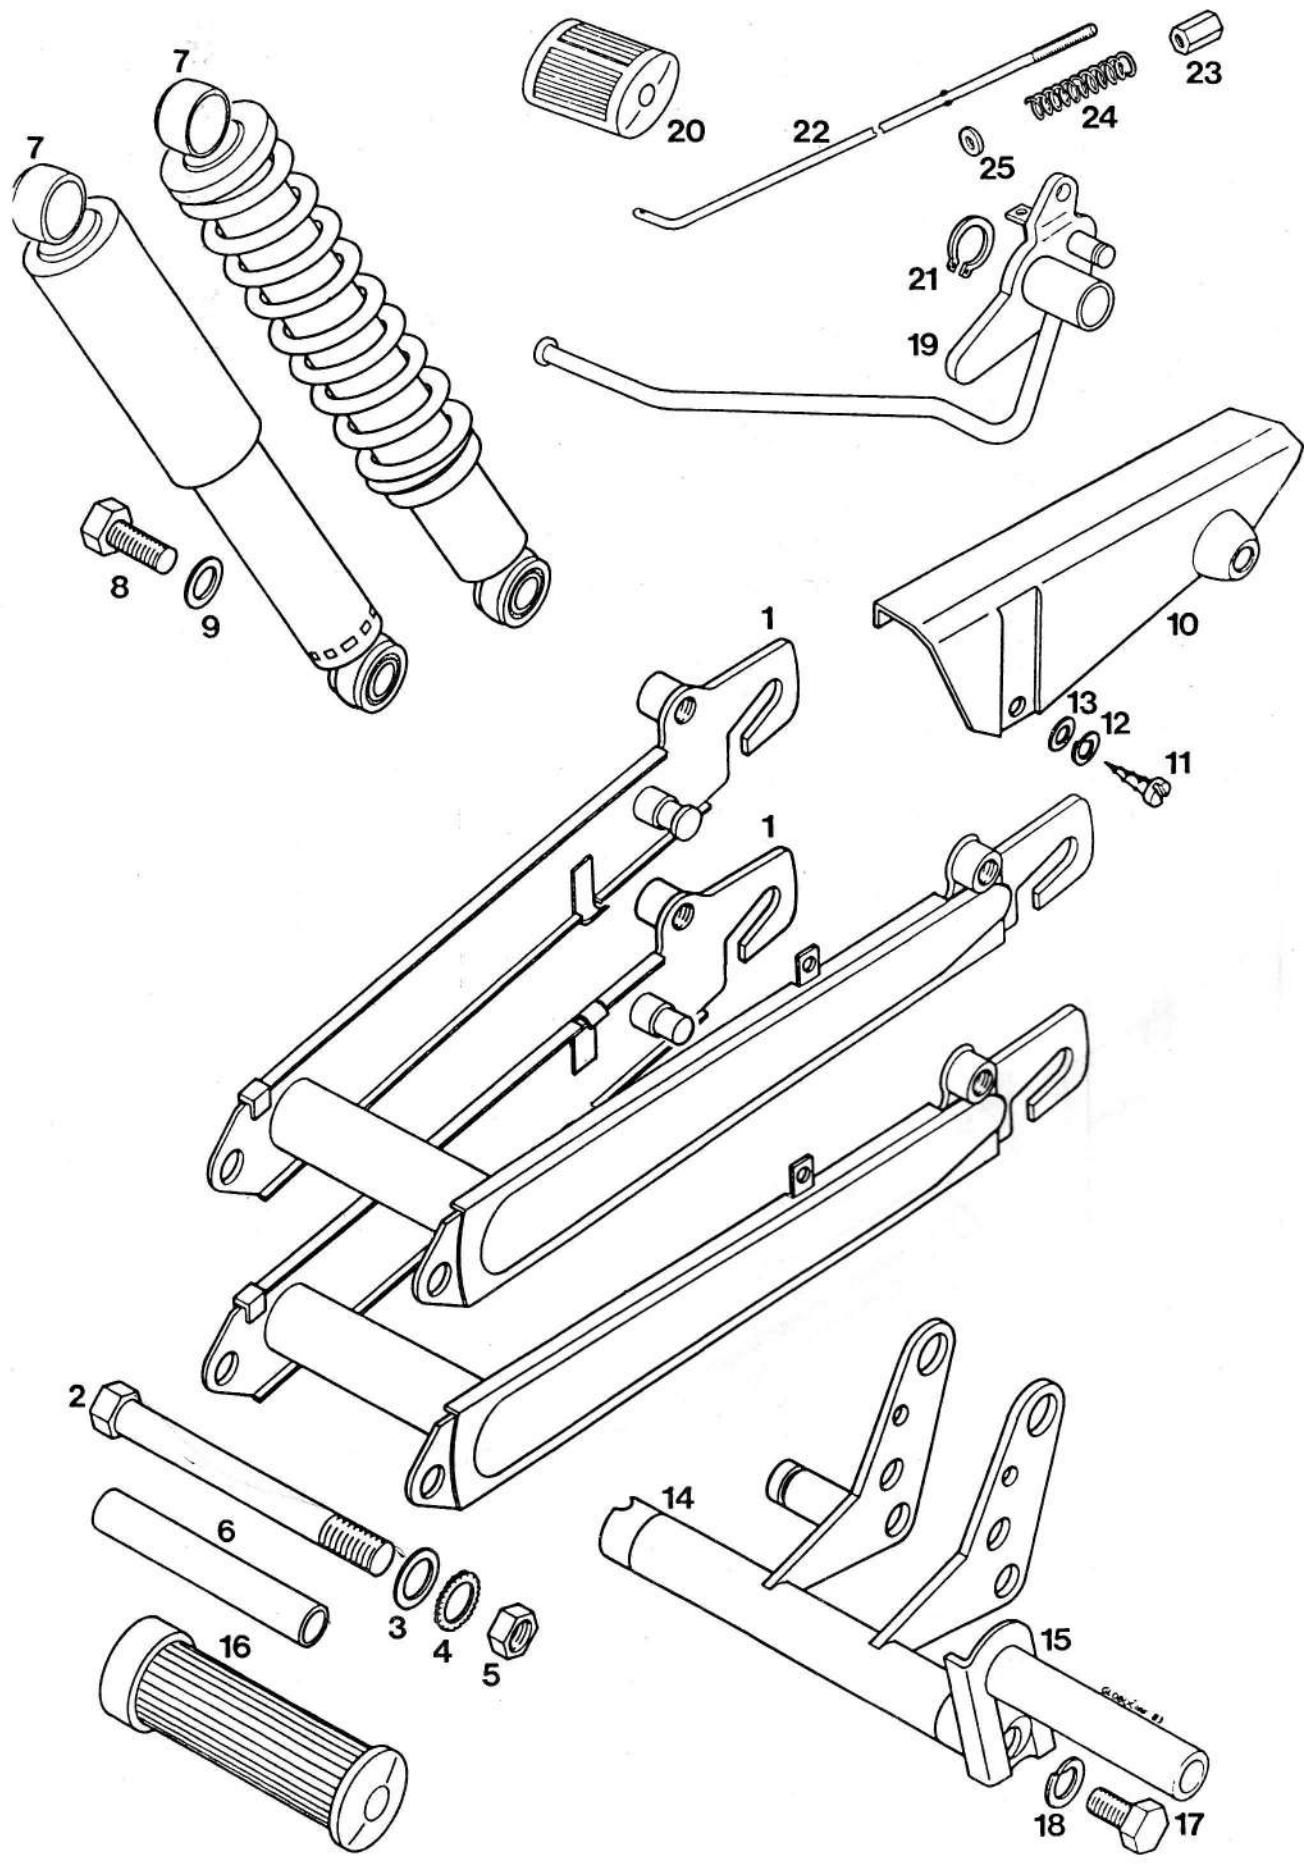

TOMOS

ZADNJE VILICE, VZMETNI BLAŽILEC,
NOŠILNA CEV, NOŽNI ZAVORNI VZVOD

Skupina 9

K o s o v

Št. dela	Šifra	N A Z I V	SL	L	S
1	222404	VILICE ZADNJE - LAKIRANE	1	-	-
1	209150	VILICE ZADNJE - LAKIRANE	-	1	1
1	222405	VILICE ZADNJE - GRUNDIRANE	1	-	-
1	209151	VILICE ZADNJE - GRUNDIRANE	-	1	1
2	026083	VIJAK M 12 x 1,25 x 120	1	1	1
3	031935	PODLOŽKA 12	1	1	1
4	031997	PODLOŽKA A 12	1	1	1
5	031126	MATICA M 12 x 1,25	1	1	1
6	209144	CEV DISTANČNA	1	1	1
7	219188	BLAŽILEC VZMETNI	2	2	-
7	207049	BLAŽILEC VZMETNI	-	-	2
8	025409	VIJAK M 10 x 35	4	4	4
9	211597	PODLOŽKA	6	6	6
10	209173	ŠČITNIK VERIGE - LAKIRAN	1	1	1
10	209174	ŠČITNIK VERIGE - GRUNDIRAN	1	1	1
11	044409	VIJAK A 4,8 x 9,5	1	1	1
12	031844	PODLOŽKA B 5	1	1	1
13	031931	PODLOŽKA 5	1	1	1
14	211542	CEV NOSILNA - LAKIRANA	1	1	1
14	211543	CEV NOSILNA - GRUNDIRANA	1	1	1
15	206109	OPORA NOŽNA	2	2	2
16	202881	PREVLEKA GUMIJASTA	2	2	2
17	026327	VIJAK M 10 x 25	2	2	2
18	031848	PODLOŽKA B 10	2	2	2
19	209868	VZVOD NOŽNE ZAVORE 217 177	-	1	1
20	260091	PREVLEKA	-	1	1
21	032072	VSKOČNIK	-	2	2
22	209875	DROG ZAVORE	-	1	1
23	209876	NATEZALNIK ZAVORE	-	1	1
24	209877	VZMET	-	1	1
25	031932	PODLOŽKA	-	1	1