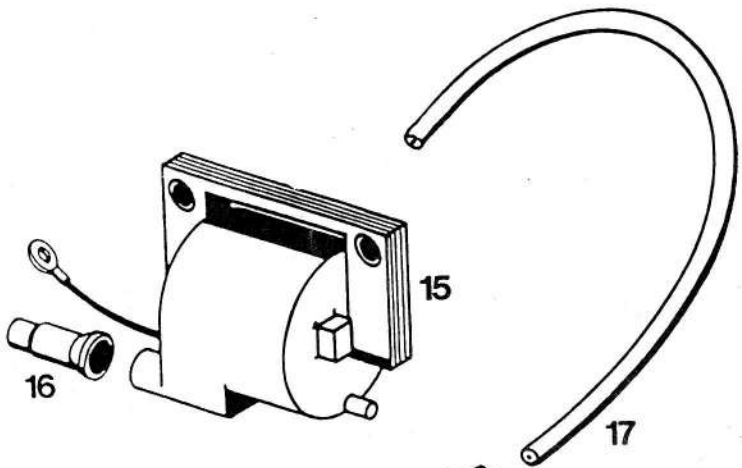

TOMOS		VŽIGALNIK	Skupina 5		
			K o s o v		
Št. dela	Šifra	N A Z I V	SL	L	S
-	222010	MAGNETNI VŽIGALNIK 12 V 50 W ISKRA AVJ 1207	1	1	1
1	222042	VZTRAJNIK ISKRA AVJ 1207	1	1	1
2	222043	NOSILNA PLOŠČA	1	1	1
3	222046	PRIMARNO NAVITJE	1	1	1
4	222045	NAVITJE ZA RAZSVETLJAVO	1	1	1
5	204277	PREKINJEVALNIK	1	1	1
6	204278	KONDENZATOR	1	1	1
7	027058	VIJAK M 4 x 25	4	4	4
8	031999	PODLOŽKA B 4	8	8	8
9	027053	VIJAK M 4 x 10	1	1	1
10	031507	PODLOŽKA A 4	4	4	4
11	027205	VIJAK M 4 x 14	3	3	3
12	200048	VALJČEK D 3 x 5	1	1	1
13	031934	PODLOŽKA 10	1	1	1
14	215487	MATICA M 10 x 1	1	1	1
15	219509	VŽIGALNA TULJAVA	1	1	1
16	210175	ŠČITNI TULEC	1	1	1
17	044528	VŽIGALNI KABEL - METER	-	-	-
18	206917	GUMIJASTI TULEC	1	1	1
19	206116	KAPICA ZA SVEČKO	1	1	1
20	222237	NOSILEC VŽIGALNE TULJAVE	1	1	1
21	027063	VIJAK M 5 x 8	2	2	2
22	031844	PODLOŽKA B 5	4	4	4
23	031074	MATICA M 5	3	3	3
24	027066	VIJAK M 5 x 16	1	1	1
25	027068	VIJAK M 5 x 20	1	1	1