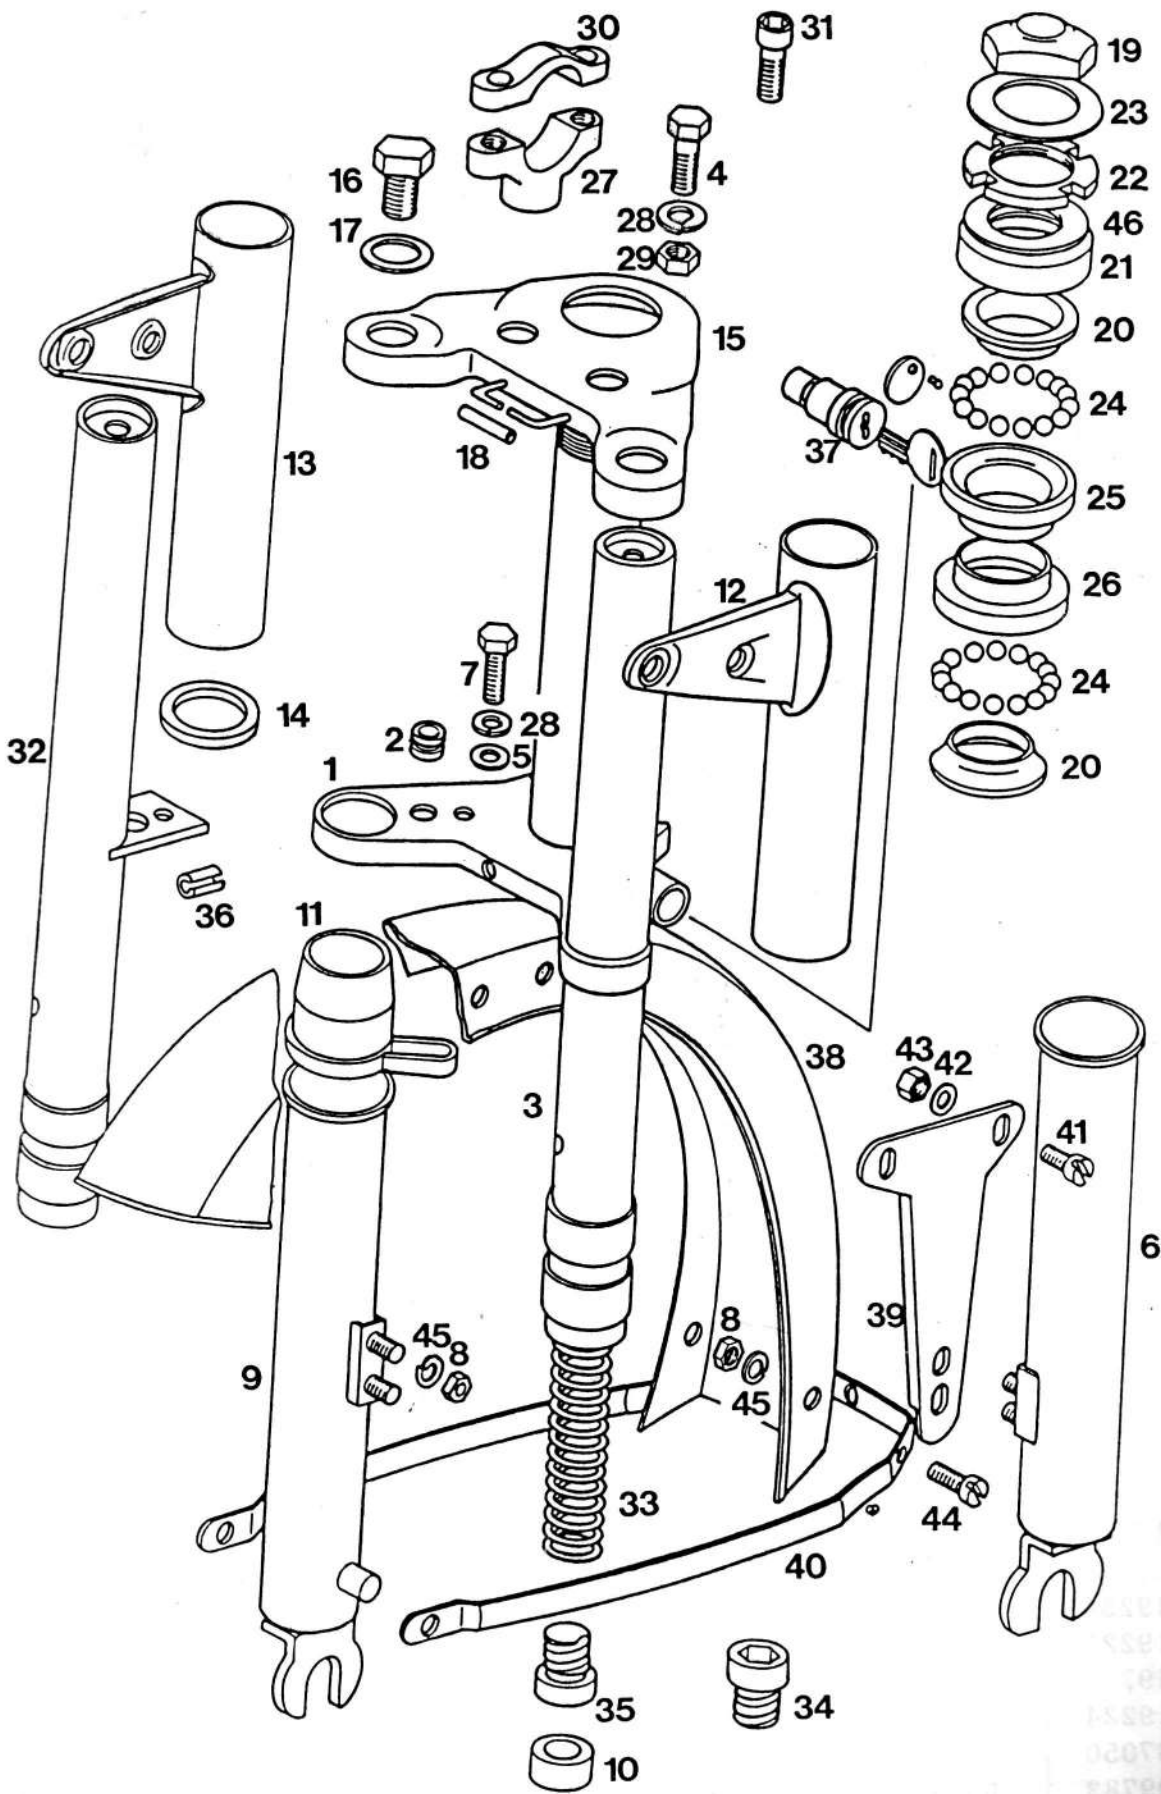

TOMOS		PREDNJE VILICE, PREDNJI BLATNIK	Skupina 10		
			K o s o v		
Št. dela	Šifra	N A Z I V	SL	L	S
-	219250	VILICE PREDNJE - KPL	1	1	1
1	219251	VEZ VILIČNA SPODNJA - LAKIRANA	1	1	1
1	222416	VEZ VILIČNA SPODNJA - GRUNDIRANA	1	1	1
2	219211	VODILO GUMIJASTO	2	2	2
3	219255	CEV NOSILNA KPL ( Z DELI 32 - 36 )	2	2	2
4	025231	VIJAK M 8 x 25	2	2	2
5	031933	PODLOŽKA 8	2	2	2
6	219242	CEV DRNSNA LEVA - LAKIRANA	1	1	1
6	222418	CEV DRNSNA LEVA - GRUNDIRANA	1	1	1
7	025221	VIJAK M 8 x 18	2	2	2
8	031075	MATICA M 6	6	6	6
9	219244	CEV DRNSNA DESNA - LAKIRANA	1	1	1
9	222419	CEV DRNSNA DESNA - GRUNDIRANA	1	1	1
10	219227	BLAŽILNIK GUMIJASTI	2	2	2
11	219226	ŠČITNIK GUMIJASTI	2	2	2
12	222261	NOSILEC ŽAROMETA LEVI - LAKIRAN	1	-	-
12	223494	NOSILEC ŽAROMETA LEVI - LAKIRAN	-	1	1
12	222263	ŃOSILEC ŽAROMETA LEVI - GRUNDIRAN	1	-	-
12	223495	NOSILEC ŽAROMETA LEVI - GRUNDIRAN	-	1	1
13	222262	NOSILEC ŽAROMETA DESNI - LAKIRAN	1	-	-
13	223496	NOSILEC ŽAROMETA DESNI - LAKIRAN	-	1	1
13	222264	NOSILEC ŽAROMETA DESNI - GRUNDIRAN	1	-	-
13	223497	NOSILEC ŽAROMETA DESNI - GRUNDIRAN	-	1	1
14	201013	OBROČ GUMIJASTI	2	2	2
15	219228	VEZ VILIČNA ZGORNJA-LAKIRANA	1	1	1
15	222417	VEZ VILIČNA ZGORNJA - GRUNDIRANA	1	1	1
16	026331	VIJAK M 12 x 25	2	2	2
17	044157	PODLOŽKA 12	2	2	2
18	219235	CEVKA	1	1	1
19	219349	MATICA KROVNA	1	1	1
20	200714	KONUS LEŽAJNI	2	2	2
21	200715	POKROV VAROVALNI	1	1	1
22	200717	MATICA UTORNA	1	1	1
23	206701	PODLOŽKA	1	1	1
24	044535	KROGLICA 5	42	42	42
25	200558	SKODELICA LEŽAJNA ZGORNJA	1	1	1
26	200471	SKODELICA LEŽAJNA SPODNJA	1	1	1
27	217103	DRŽALO KRMILA	2	2	2
28	031847	PODLOŽKA B 8	4	4	4
29	031077	MATICA M 8	2	2	2
30	217104	SPONA KRMILA	2	2	2
31	026573	VIJAK M 6 x 25	4	4	4
32	219254	CEV NOSILNA	2	2	2
33	219225	VZMET	2	2	2
34	219223	ČEP NAVOJNI ZGORNJI	2	2	2
35	219224	ČEP NAVOJNI SPODNJI	2	2	2
36	037050	ZATIČ	2	2	2
37	209783	KLJUČAVNICA	1	1	1
38	217460	BLATNIK PREDNJI-KROMIRAN	1	1	-