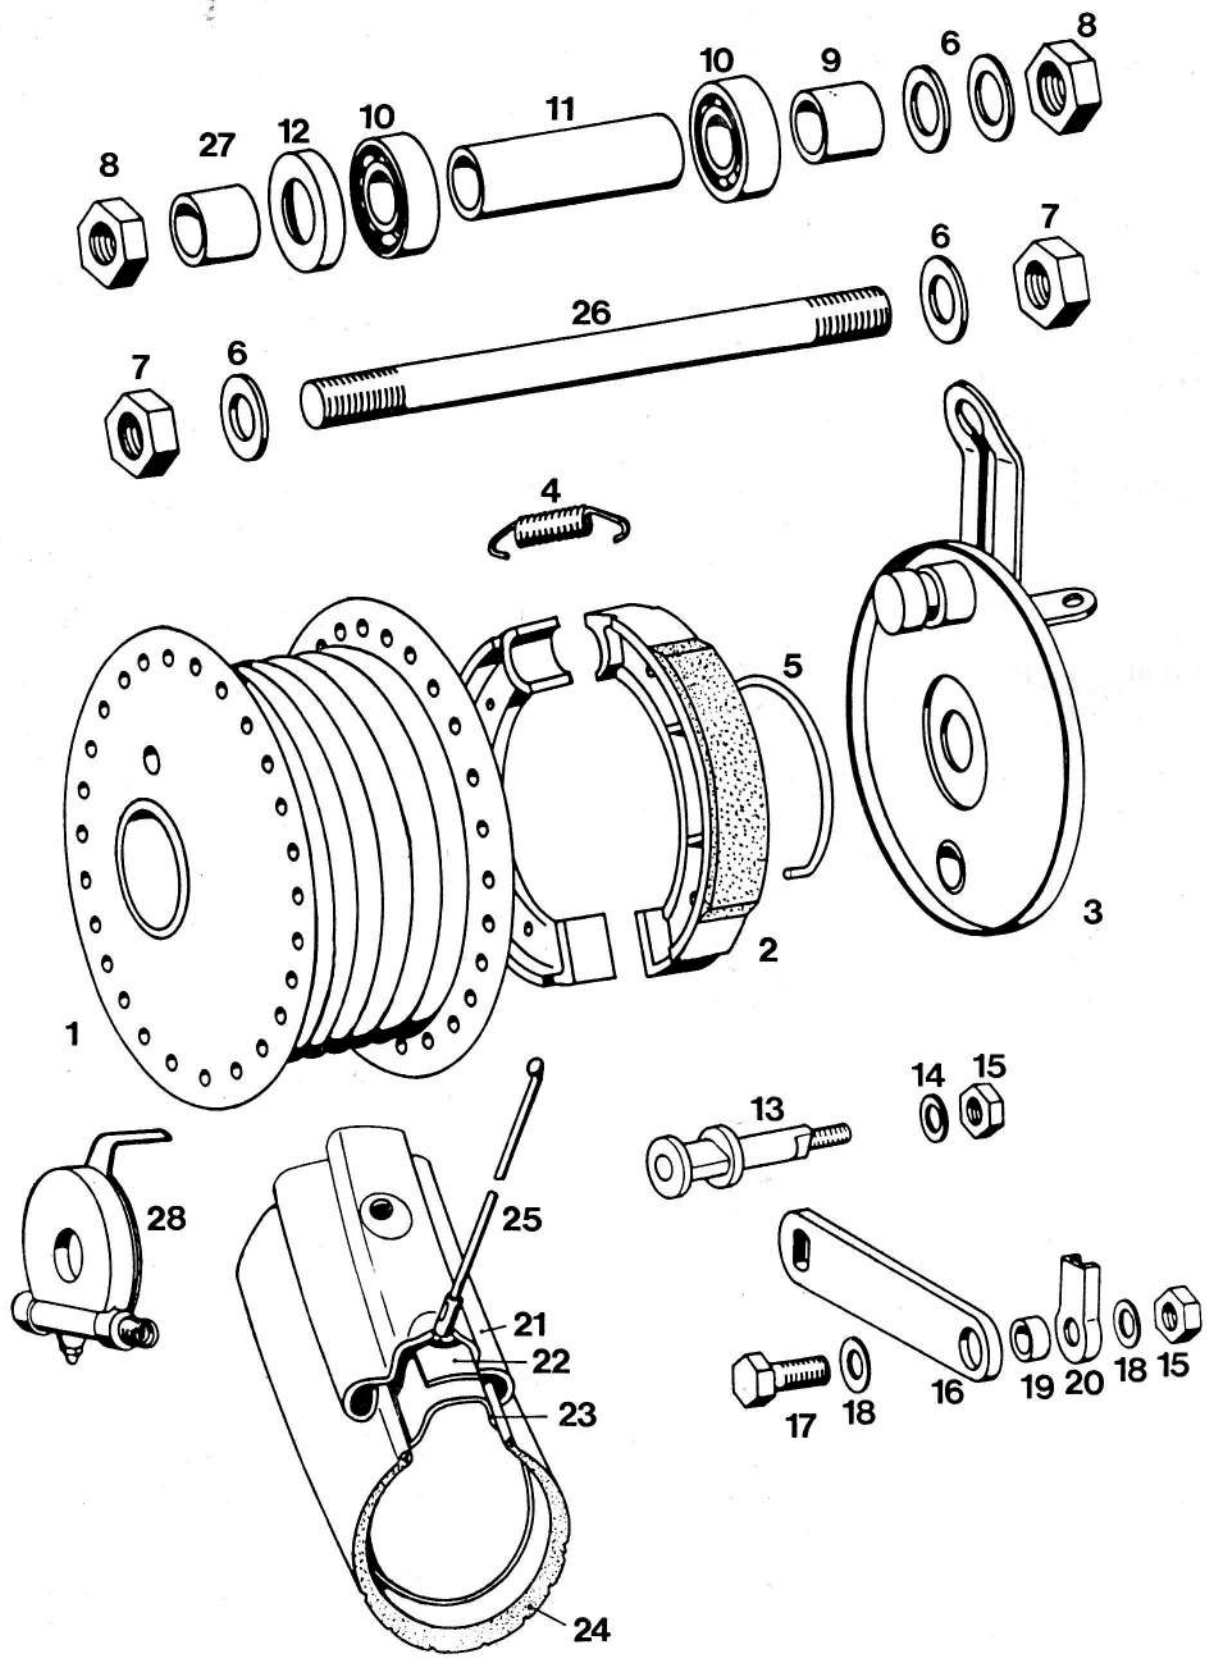

TOMOS		PREDNJE KOLO	Skupina 12a		
			K o s o v		
Št. dela	Šifra	N A Z I V	SL	L	S
--	213465	PREDNJE KOLO - S PLAŠČEM		1	1
-	213469	PREDNJE KOLO - BREZ PLAŠČA		1	1
-	213490	PREDNJE PESTO KPL.		1	1
1	209856	PREDNJE PESTO		1	1
2	211071	ZAVORNA ČELJUST-PAR (Z DELI 4, 5)		1	1
3	209242	NOSILNA PLOŠČA		1	1
4	209257	VZMET		1	1
5	223279	VZMET		1	1
6	209254	PODLOŽKA		4	4
7	209277	MATICA		2	2
8	209249	MATICA		2	2
9	209253	DISTANČNA PUŠA		1	1
10	044228	KROGLIČNI LEŽAJ 6001 Z		2	2
11	206871	DISTANČNA PUŠA		1	1
12	209272	POKROV		1	1
13	209238	RAZPIRALO		1	1
14	031932	PODLOŽKA 6		1	1
15	031075	MATICA M 6		2	2
16	209258	ZAVORNI VZVOD		1	1
17	026288	VIJAK M 6 x 15		1	1
18	200248	PODLOŽKA		2	2
19	209275	PUŠA		1	1
20	209260	VODILO BOVDENA		1	1
21	207059	PLATIŠČE		1	1
22	044926	GUMIJASTI VLOŽEK		1	1
23	044925	ZRAČNICA 2 1/4 - 16		1	1
24	044924	PLAŠČ 2 1/4 - 16		1	1
25	219135	ŠPICA S PRIVOJKO		36	36
26	209255	VTIČNA OS		1	1
27	208253	DISTANČNA PUŠA		1	1
28	209650	POGON MERILNIKA HITROSTI		1	1