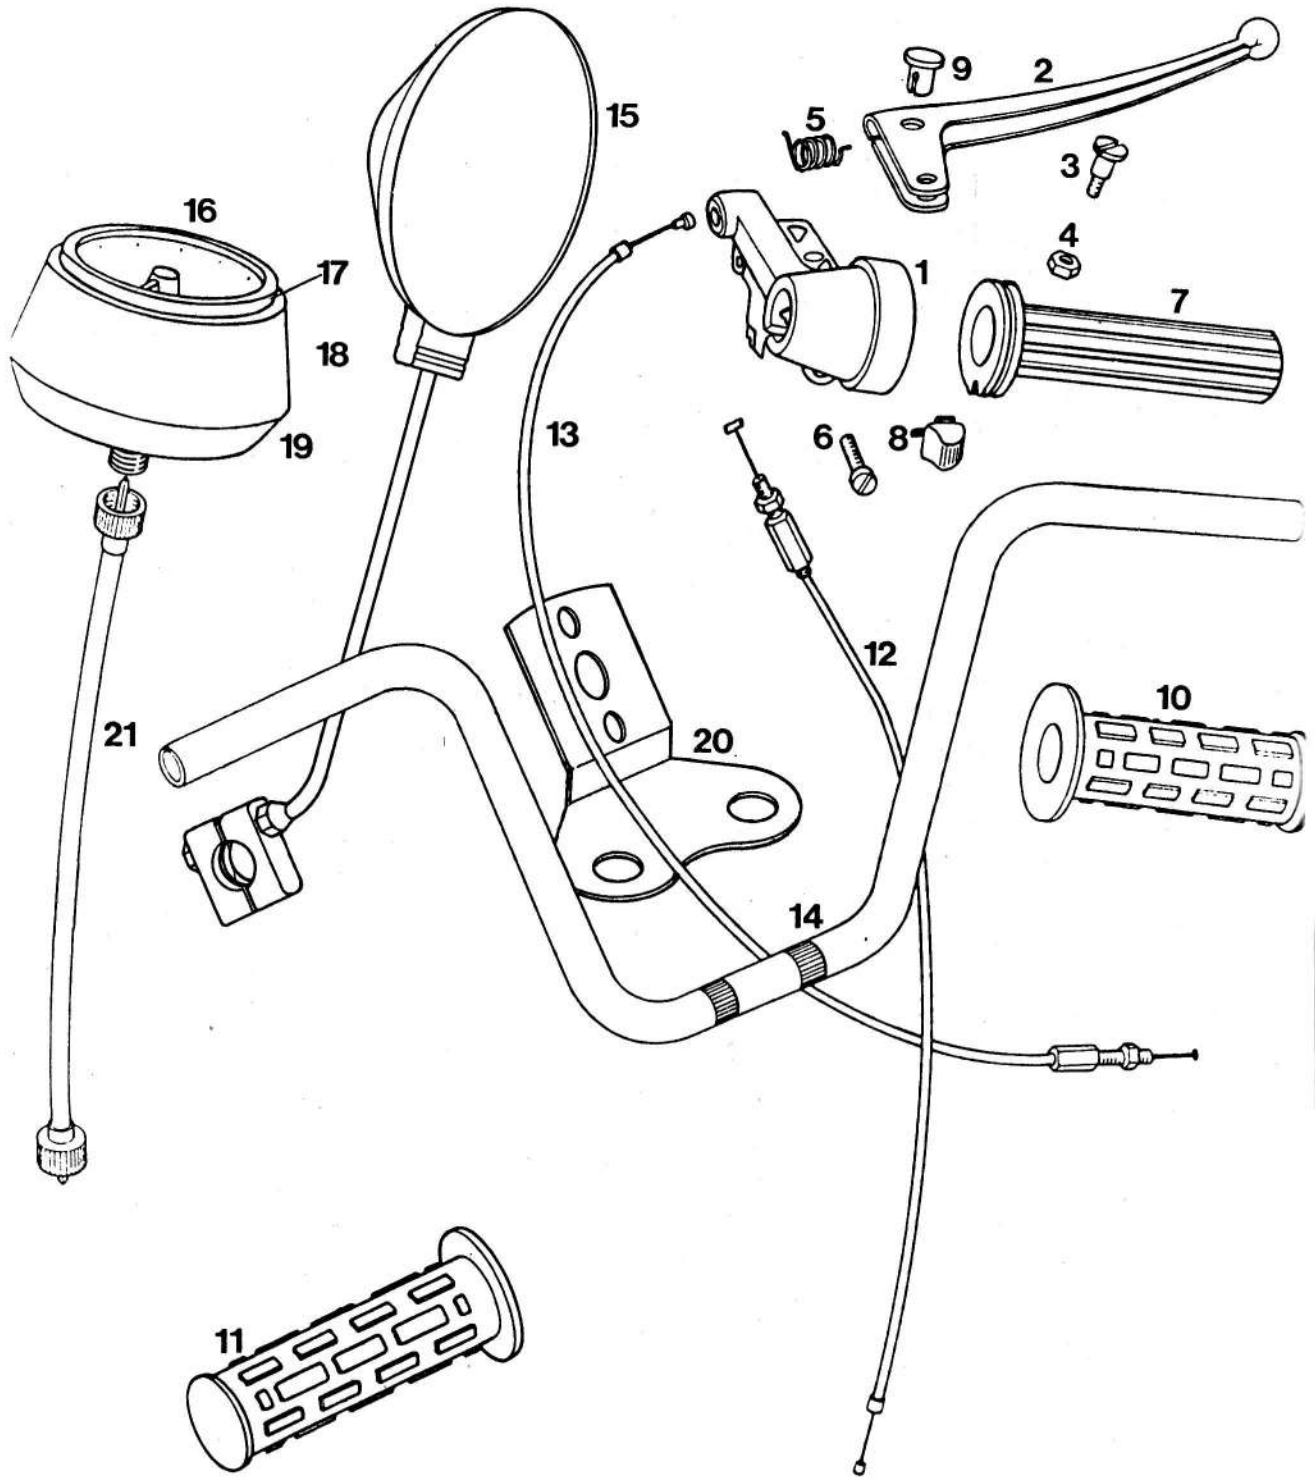

TOMOS		KRMILLO, ROČAJI, BOVDENI, MERILNIK HITROSTI	Skupina 11a		
			K o s o v		
Št. dela	Šifra	N A Z I V	SL	L	S
-	219921	ROČAJ ZA PLIN		1	-
-	219920	ROČAJ ZA PLIN <i>z gelnim</i>		-	1
1	222604	OBJEMKA		1	-
1	222602	OBJEMKA		-	1
2	222601	ROČICA DESNA		1	1
3	202303	VIJAK ROČICE		1	1
4	222607	MATICA		1	1
5	222606	VZMET DESNA		1	1
6	027079	VIJAK M 6 x 15		1	1
7	222608	VRTLJIVI ROČAJ ZA PLIN		1	1
8	206790	OMEJEVALEC ZA PLIN		-	1
9	201197	SORNIK		2	2
10	217438	PREVLEKA ROČAJA DESNA		1	1
11	217437	PREVLEKA ROČAJA LEVA		1	1
12	222682	BOVDEN PLINA		1	1
13	207844	BOVDENI PREDNJE ZAVORE		1	1
14	214810	KRMILO		1	1
15	223256	OGLEDALO		1	1
16	217662	MERILNIK HITROSTI		1	-
17	219136	TESNILNI OBROČ		1	-
18	223035	OKROV MERILNIKA ZGORNJI		1	-
19	223036	OKROV MERILNIKA SPODNJI		1	-
20	223037	NOSILEC MERILNIKA HITROSTI		1	-
21	217664	OS VRTLJIVA PREGIBNA		1	-