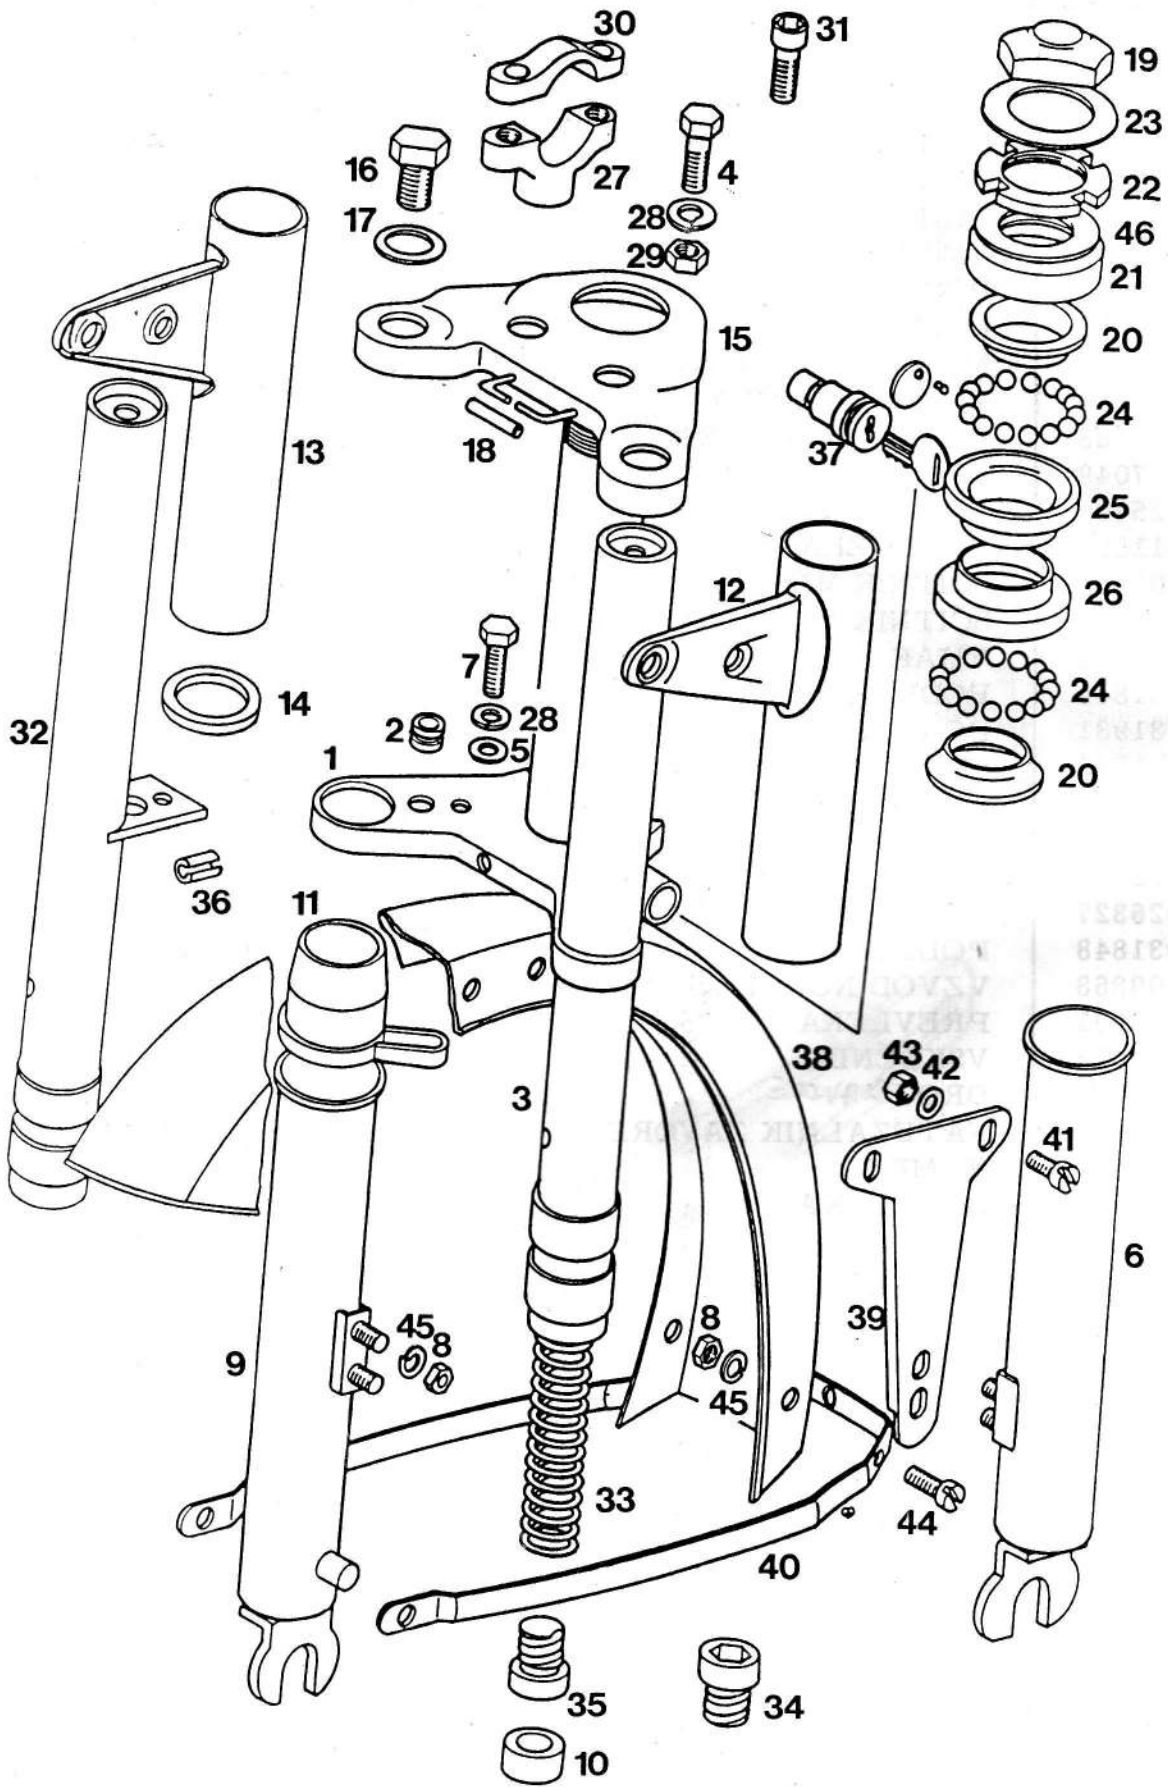

TOMOS		PREDNJE VILICE, PREDNJI BLATNIK	Skupina 10		
			K o s o v		
Št. dela	Šifra	N A Z I V	SL	L	S
-	219250	VILICE PREDNJE - KPL	1	1	1
1	219251	VEZ VILIČNA SPODNJA - LAKIRANA	1	1	1
1	222416	VEZ VILIČNA SPODNJA - GRUNDIRANA	1	1	1
2	219211	VODILO GUMIJASTO	2	2	2
3	219255	CEV NOSILNA KPL (Z DELI 32 - 36)	2	2	2
4	025231	VIJAK M 8 x 25	2	2	2
5	031933	PODLOŽKA 8	2	2	2
6	219242	CEV DRNSNA LEVA - LAKIRANA	1	1	1
6	222418	CEV DRNSNA LEVA - GRUNDIRANA	1	1	1
7	025221	VIJAK M 8 x 18	2	2	2
8	031075	MATICA M 6	6	6	6
9	219244	CEV DRNSNA DESNA - LAKIRANA	1	1	1
9	222419	CEV DRNSNA DESNA - GRUNDIRANA	1	1	1
10	219227	BLAŽILNIK GUMIJASTI	2	2	2
11	219226	ŠČITNIK GUMIJASTI	2	2	2
12	222261	NOSILEC ŽAROMETA LEVI - LAKIRAN	1	-	-
12	223494	NOSILEC ŽAROMETA LEVI - LAKIRAN	-	1	1
12	222263	ŃOSILEC ŽAROMETA LEVI - GRUNDIRAN	1	-	-
12	223495	NOSILEC ŽAROMETA LEVI - GRUNDIRAN	-	1	1
13	222262	NOSILEC ŽAROMETA DESNI - LAKIRAN	1	-	-
13	223496	NOSILEC ŽAROMETA DESNI - LAKIRAN	-	1	1
13	222264	NOSILEC ŽAROMETA DESNI - GRUNDIRAN	1	-	-
13	223497	NOSILEC ŽAROMETA DESNI - GRUNDIRAN	-	1	1
14	201013	OBROČ GUMIJASTI	2	2	2
15	219228	VEZ VILIČNA ZGORNJA-LAKIRANA	1	1	1
15	222417	VEZ VILIČNA ZGORNJA - GRUNDIRANA	1	1	1
16	026331	VIJAK M 12 x 25	2	2	2
17	044157	PODLOŽKA 12	2	2	2
18	219235	CEVKA	1	1	1
19	219349	MATICA KROVNA	1	1	1
20	200714	KONUS LEŽAJNI	2	2	2
21	200715	POKROV VAROVALNI	1	1	1
22	200717	MATICA UTORNA	1	1	1
23	206701	PODLOŽKA	1	1	1
24	044535	KROGLICA 5	42	42	42
25	200558	SKODELICA LEŽAJNA ZGORNJA	1	1	1
26	200471	SKODELICA LEŽAJNA SPODNJA	1	1	1
27	217103	DRŽALO KRMILA	2	2	2
28	031847	PODLOŽKA B 8	4	4	4
29	031077	MATICA M 8	2	2	2
30	217104	SPONA KRMILA	2	2	2
31	026573	VIJAK M 6 x 25	4	4	4
32	219254	CEV NOSILNA	2	2	2
33	219225	VZMET	2	2	2
34	219223	ČEP NAVOJNI ZGORNJI	2	2	2
35	219224	ČEP NAVOJNI SPODNJI	2	2	2
36	037050	ZATIČ	2	2	2
37	209783	KLJUČAVNICA	1	1	1
38	217460	BLATNIK PREDNJI-KROMIRAN	1	1	-