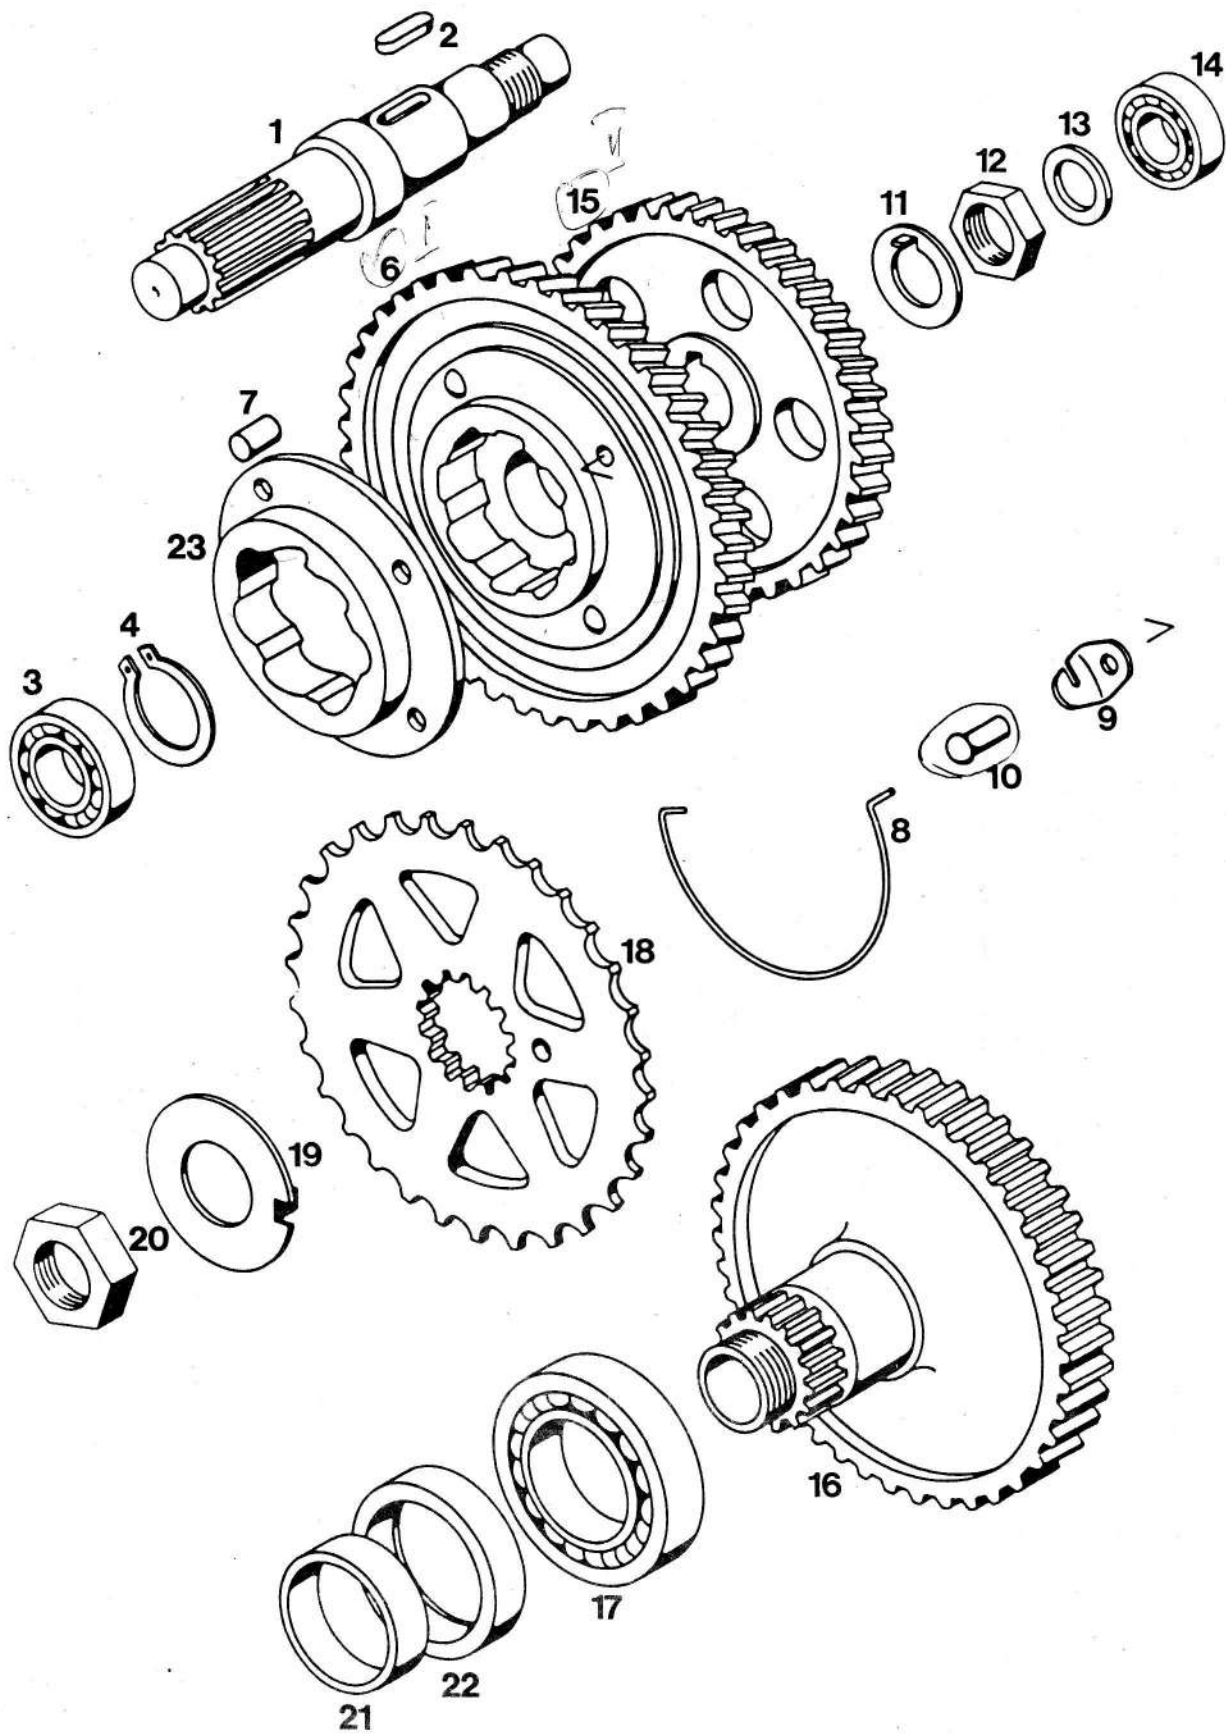

TOMOS		PREDLEŽNA GRED, GONILNA GRED	Skupina 3		
			K o s o v		
Št. dela	Šifra	N A Z I V	SL	L	S
1	209054	PREDLEŽNA GRED	1	1	1
2	044835	MOZNIK A 5 x 5 x 12	1	1	1
3	035072	KROGLIČNI LEŽAJ 12 x 32 x 10	1	1	1
4	032077	VSKOČNIK 2o x 1, 2	1	1	1
6	209055	ZOBNIK Z VENCEM (Z DELI 9, 1o, 23)	1	1	1
6	209056	GNANI ZOBNIK 1	1	1	1
7	209063	VALJČEK	8	8	8
8	209064	VZMET	1	1	1
9	209059	OMEJEVALEC	1	1	1
10	034126	KOVICA 3 x 10	4	4	4
11	209062	VAROVALNA PLOŠČICA	1	1	1
12	200141	MATICA M 14 x 1	1	1	1
13	209075	IZRAVNALNA PODLOŽKA 0, 2-PO POTR.	1	1	1
13	209076	IZRAVNALNA PODLOŽKA 0, 5- PO POTR.	1	1	1
14	044230	KROGLIČNI LEŽAJ 10 x 26 x 8	1	1	1
15	209060	GNANI ZOBNIK 2	1	1	1
16	209544	GONILNA GRED	1	1	1
16	209066	GONILNA GRED KPL (Z DELI 2, 3 V K04)	1	1	1
17	035037	KROGLIČNI LEŽAJ 3o x 55 x 13	1	1	1
18	209078	VERIŽNIK Z26	1	1	1
19	209079	VAROVALNA PLOŠČICA	1	1	1
20	209080	MATICA M 22 x 1	1	1	1
21	209077	DISTANČNA PUŠA	1	1	1
22	036620	RADIALNO TESNILO A 35 x 47 x 7	1	1	1
23	209058	VENEC PROSTEGA TEKA	1	1	1