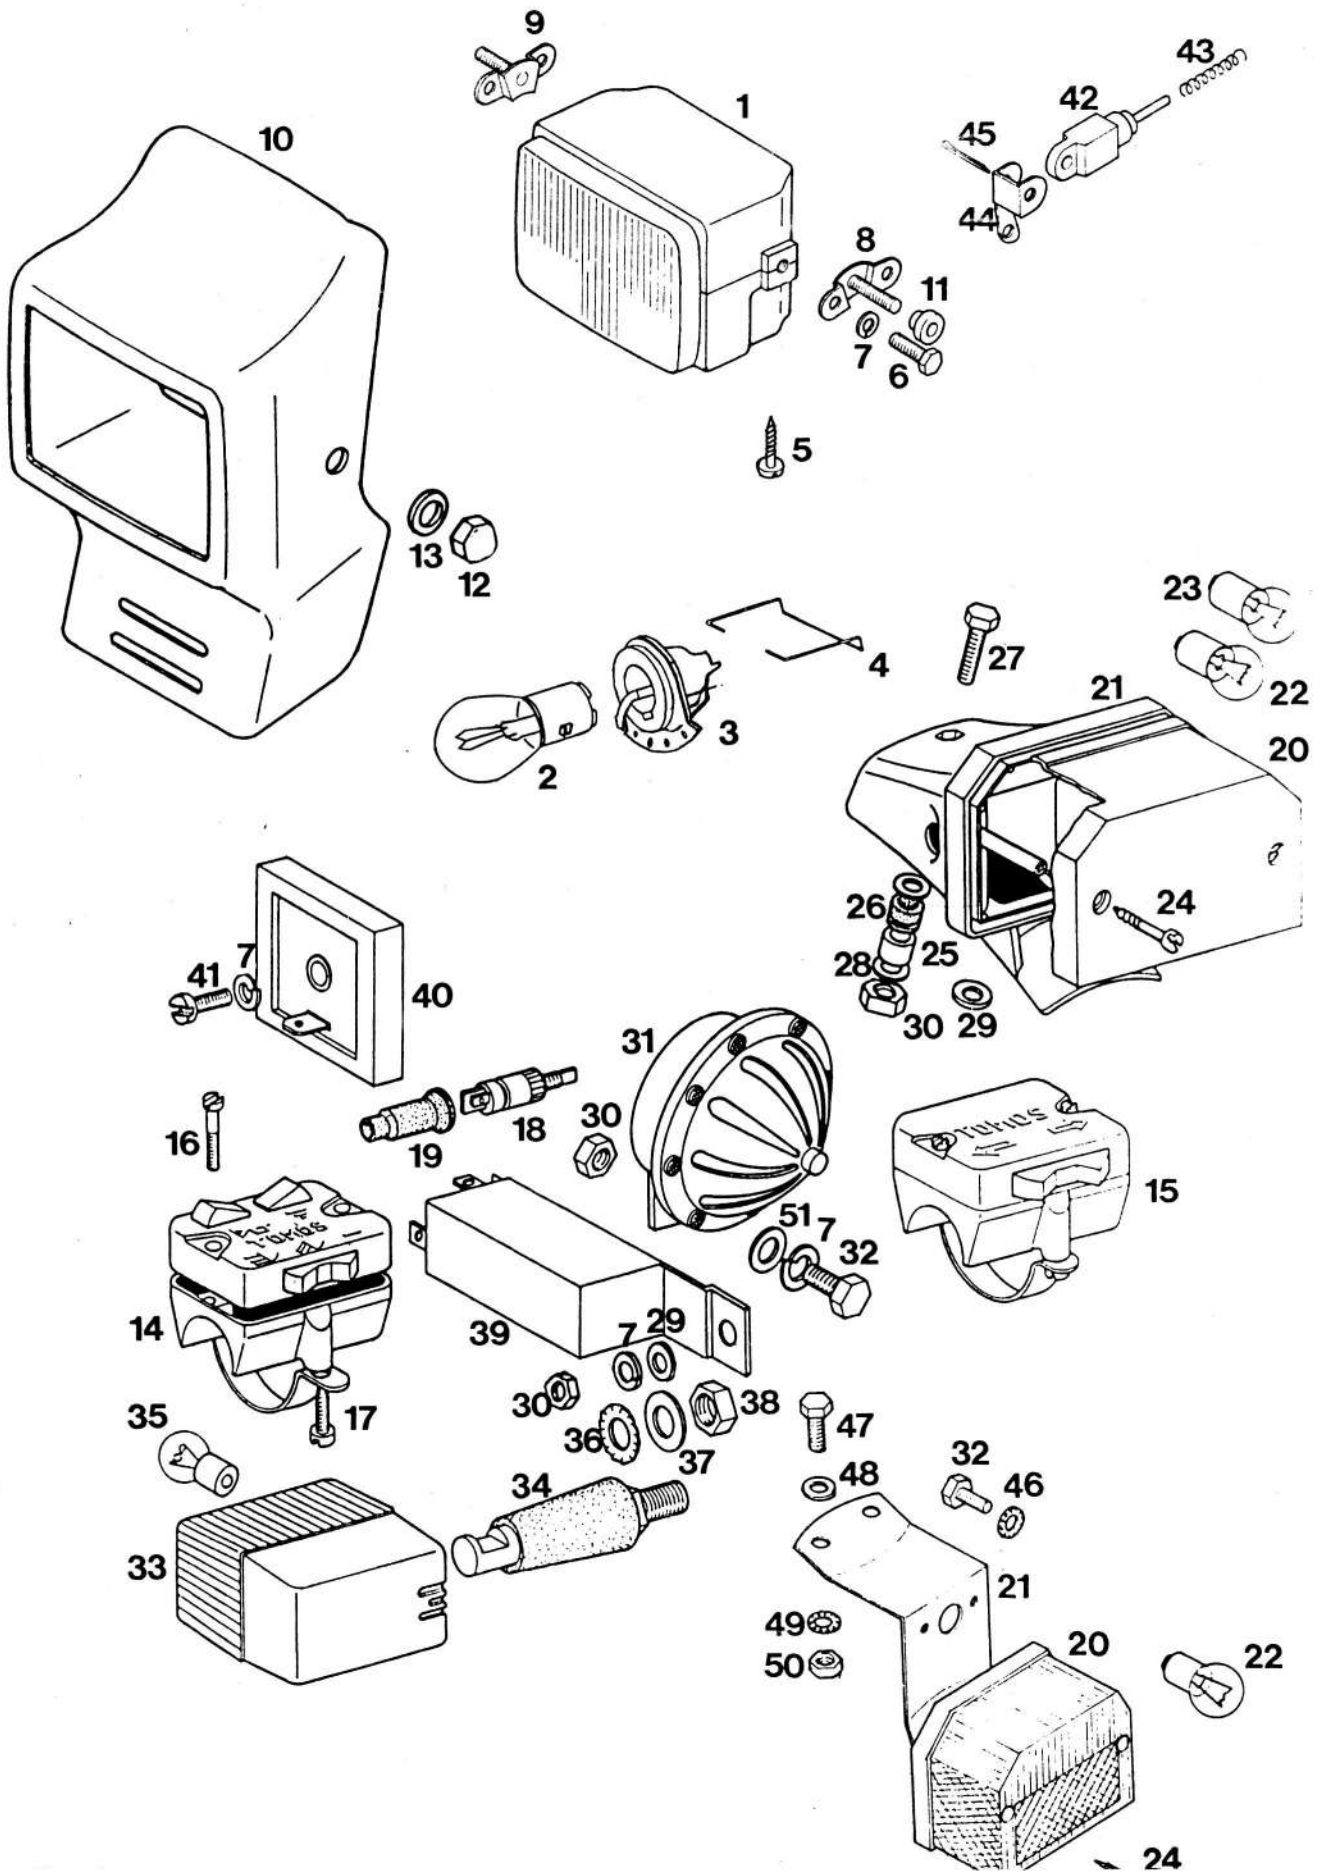

TOMOS		ELEKTRIČNA OPREMA	Skupina 14		
			K o s o v		
Št. dela	Šifra	N A Z I V	SL	L	S
1	223490	ŽAROMET KPL.	1	1	1
-	227117	VLOŽEK ŽAROMETA	1	1	1
2	044701	ŽARNICA 12 V 25/25 W	1	1	1
3	227118	NOSILEC ŽARNICE	1	1	1
4	214657	DRŽALNA SPONKA	1	1	1
5	044432	VIJAK A 3,9 x 25	2	2	2
6	026289	VIJAK M 6 x 18	2	2	2
7	031845	PODLOŽKA B 6	5	3	5
8	223527	NOSILEC ŽAROMETA LEVI	1	-	-
9.	223528	NOSILEC ŽAROMETA DESNI	1	-	-
10	223529	MASKA	1	-	-
11	223493	DISTANČNIK	2	-	-
12	030020	MATICA ZAPRTA	2	-	-
13	217753	PODLOŽKA	2	-	-
14	217370	STIKALO	1	1	1
15	219978	STIKALO SMEROKAZCEV	1	-	-
16	027108	VIJAK M 3 x 26	4	2	2
17	044413	VIJAK A 3,5 x 16	4	2	2
18	222002	STIKALO ZAVORNO	2	-	-
19	213194	KAPICA ŠČITNA	2	-	-
20	219542	SVETILKA ZADNJA	1	1	-
20	217120	SVETILKA ZADNJA <i>cenovno 217121 stezlo</i>	-	-	1
21	219943	NOSILEC ZADNJE SVETILKE	1	-	-
21	219529	NOSILEC ZADNJE SVETILKE	-	1	-
21	219034	NOSILEC ZADNJE SVETILKE	-	-	1
22	044698	ŽARNICA 12 V 5 W	1	1	1
23	044697	ŽARNICA 12 V 15 W	1	1	-
24	044416	VIJAK A4,2 x 38	2	2	2
25	222187	CEV DISTANČNA	2	2	-
26	219946	BLAŽILNIK GUMIJASTI	2	2	-
27	025193	VIJAK M 6 x 25	2	2	-
28	208324	PODLOŽKA	4	4	-
29	031509	PODLOŽKA 6	3	2	-
30	031075	MATICA M 6	3	3	1
31	223233	SIRENA	1	1	1
32	026288	VIJAK M 6 x 15	1	1	3
33	222515	SVETILKA SMERNA (O. PR., L. ZA. Z 34)	2	-	-
33	222516	SVETILKA SMERNA (L. PR., D. ZA. Z 34)	2	-	-
33	222550	SVETILKA SMERNA	4	-	-
34	219551	NOSILEC SMERNE SVETILKE	4	-	-
35	044689	ŽARNICA 12 V 10 W	4	-	-
36	031977	PODLOŽKA A 12	4	-	-
37	209254	PODLOŽKA	2	-	-
38	209249	MATICA	4	-	-
39	221606	RELE	1	-	-
40	221582	REGULATOR NAPETOSTI	1	1	1
41	027082	VIJAK M 6 x 25	1	1	1
-	223531	SPLET KABELSKI PREDNJI	1	-	-
-	223530	SPLET KABELSKI PREDNJI	-	1	1