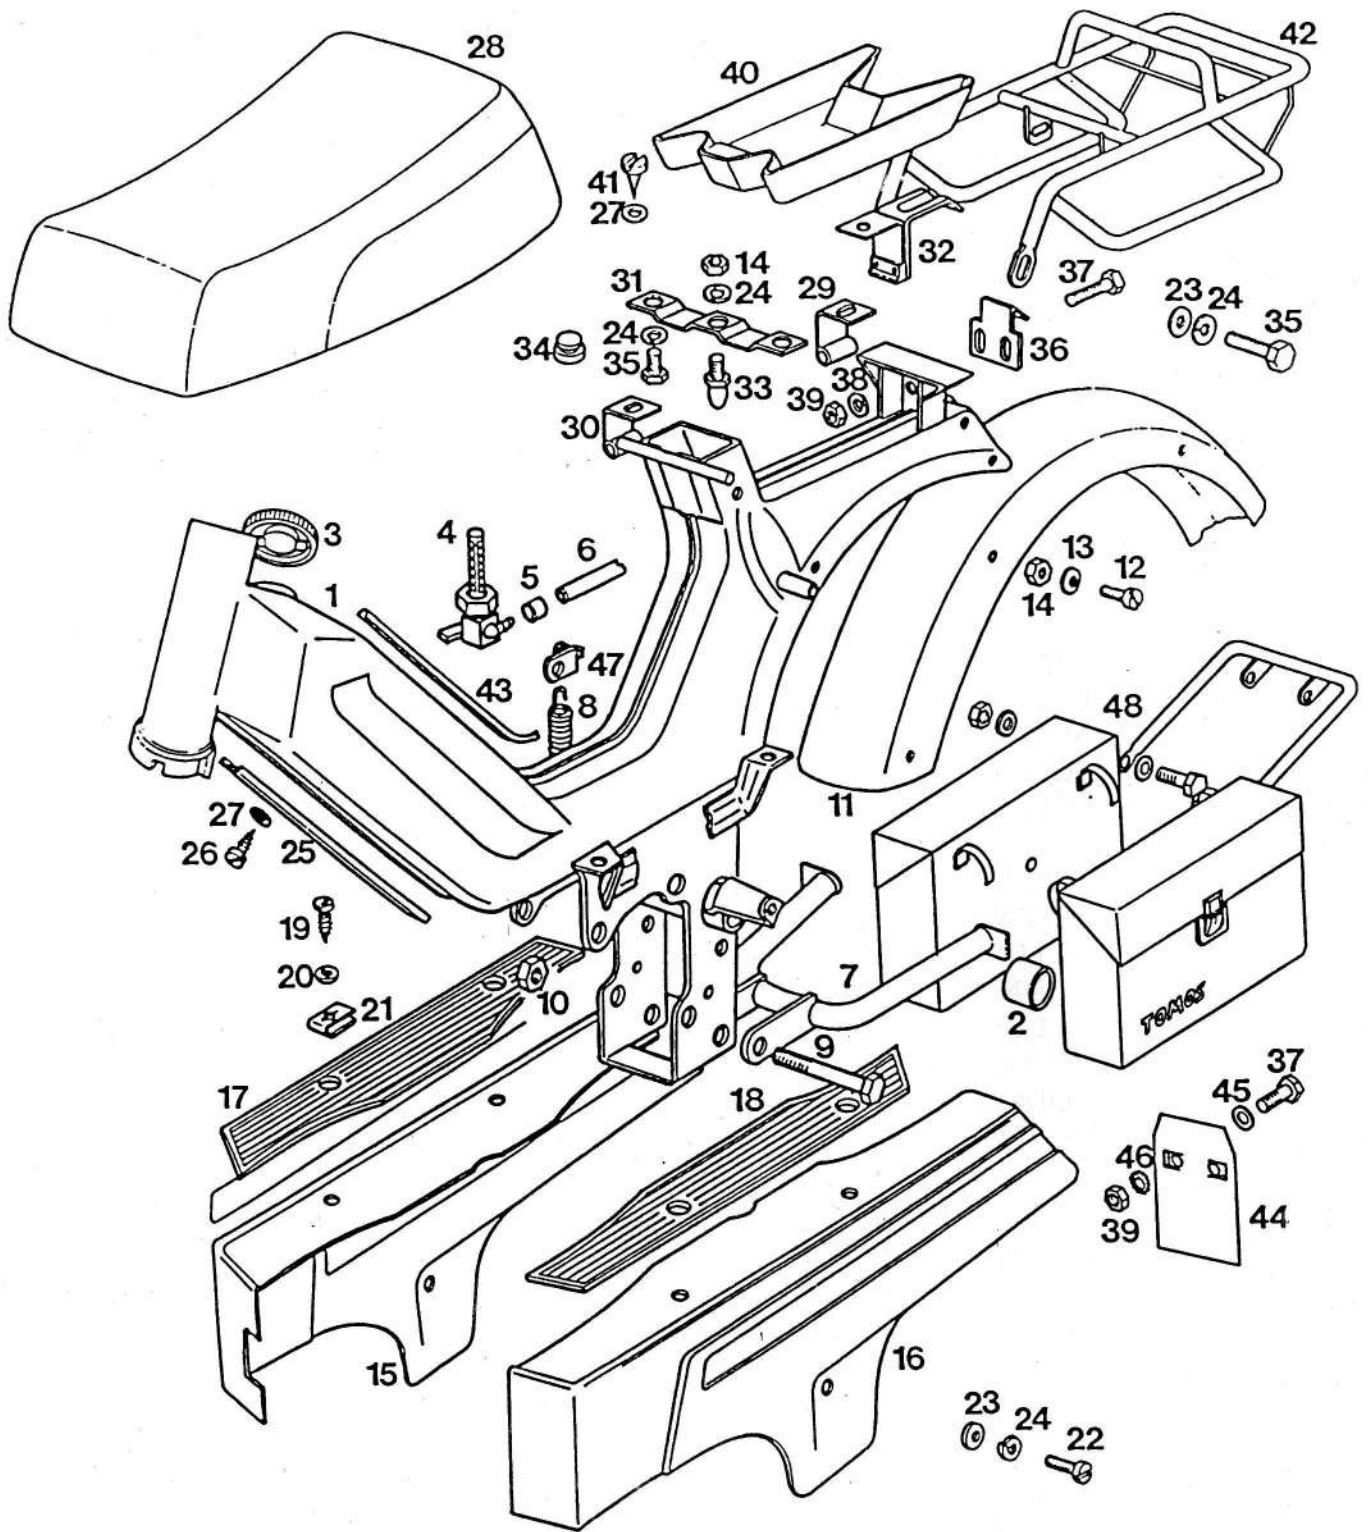

TOMOS		OKVIR, SEDEŽ, ZADNJI BLATNIK	Skupina 8		
			K o s o v		
Št. dela	Šifra	N A Z I V	SL	L	S
39	031074	MATICA M 5	4	4	4
40	222317	TORBA	1	1	1
41	044412	VIJAK A 4,2 x 16	1	1	1
42	222398	PRTLJAŽNIK	1	1	-
43	213687	OKRASNA LETEV	1	1	-
43	044648	OKRASNA LETEV - METER			
44	211838	NOSILEC TABLICE	1	1	1
45	031931	PODLOŽKA 5	2	2	2
-	213688	SPONKA	6	6	-
46	031973	PODLOŽKA A 5	2	2	2
47	709143	OPORA VZMETI	1	-	-
48	223197	GARNITURA TORB	1	-	-
-	217733	NALEPKA TOMOS - PAR	1	1	1
-	219002	NALEPKA AUTOMATIC	2	2	2
-	217278	NALEPKA (NA MOTORJU DESNO)	1	1	1
-	217737	NALEPKA KICK START	2	2	-
-	227151	NALEPKA A 3 SL	2	-	-
-	219103	NALEPKA A 3 L	-	2	-
-	219753	NALEPKA A 3 S	-	-	2